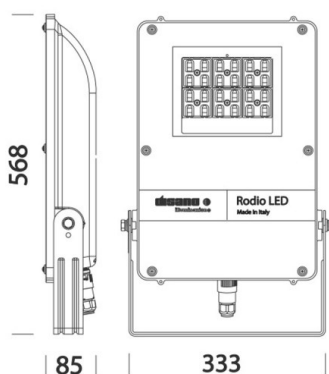

RODIO

125-41478500

RODIO SYM LED FLUTER aus Aluminium, grau, Glas klar Ausstrahlwinkel symmetrisch, Lichtaustritt direkt, schwenkbar 90°, mit Betriebsgerät, Dimmbarkeit: nicht dimmbar, IP66,

SKIZZE

TECHNISCHE DETAILS

Systemleistung [W]	79
Leuchtmittel	LED
Lichtstrom [lm]	12717
Lichtfarbe [K]	4000K
CRI	>80
Optik	Glas klar
Betriebsgerät	mit Betriebsgerät
Dimmbarkeit	nicht dimmbar
Lichtaustritt	direkt
Ausstrahlwinkel [°]	symmetrisch
Spannung [V]	220-240V 50/60Hz
Material	Aluminium
Länge [mm]	333
Breite [mm]	80
Höhe [mm]	449
Schutzart [IP]	IP66
Schutzklasse	Schutzklasse II
Stoßfestigkeit	IK08
Nettogewicht [kg]	6,07
Farbe Leuchte	grau
EAN-Nummer	8012952135794
Lebensdauer [h]	80 000
Umgebungstemperatur	-20° bis +40°
Energieeffizienzkl.	C
Anz Leuchten B16A	8