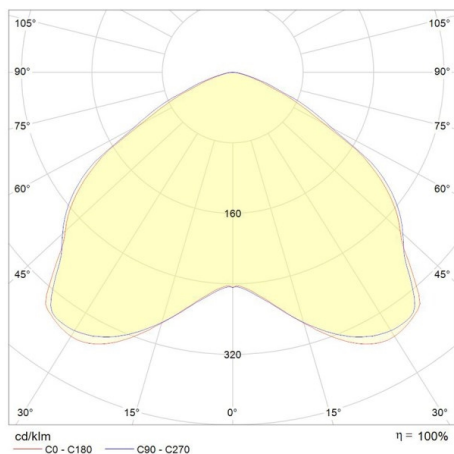

RODIO

125-41478500

RODIO SYM LED FLUTER aus Aluminium, grau, Glas klar Ausstrahlwinkel symmetrisch, Lichtaustritt direkt, schwenkbar 90°, mit Betriebsgerät, Dimmbarkeit: nicht dimmbar, IP66,

SKIZZE

TECHNISCHE DETAILS

Systemleistung [W]	79
Leuchtmittel	LED
Lichtstrom [lm]	12717
Lichtfarbe [K]	4000K
CRI	>80
Optik	Glas klar
Betriebsgerät	mit Betriebsgerät
Dimmbarkeit	nicht dimmbar
Lichtaustritt	direkt
Ausstrahlwinkel [°]	symmetrisch
Spannung [V]	220-240V 50/60Hz
Material	Aluminium
Länge [mm]	333
Breite [mm]	80
Höhe [mm]	449
Schutzart [IP]	IP66
Schutzklasse	Schutzklasse II
Stoßfestigkeit	IK08
Nettogewicht [kg]	6,07
Farbe Leuchte	grau
EAN-Nummer	8012952135794
Lebensdauer [h]	80 000
Umgebungstemperatur	-20° bis +40°
Energieeffizienzkl.	C
Anz Leuchten B16A	8

LICHTVERTEILUNGSKURVE

Die Werte sind Bemessungswerte. Leistung und Lichtstrom unterliegen initial einer Toleranz von +/- 10%. Toleranz der Farbtemperatur: +/- 150 K. Die Werte gelten wenn nicht anders angegeben für eine Umgebungstemperatur von 25°C.