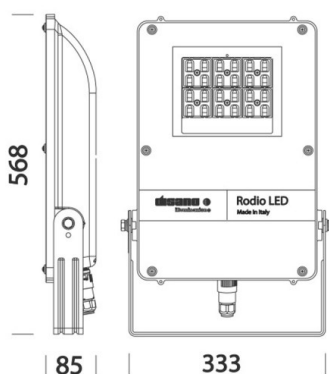

**RODIO**

**125-41478600**

RODIO SYM LED FLUTER aus Aluminium, grau, Glas klar Ausstrahlwinkel symmetrisch, Lichtaustritt direkt, schwenkbar 90°, mit Betriebsgerät, Dimmbarkeit: nicht dimmbar, IP66,

**SKIZZE**

**TECHNISCHE DETAILS**

Systemleistung [W]	118
Leuchtmittel	LED
Lichtstrom [lm]	18569
Lichtfarbe [K]	4000K
CRI	>80
Optik	Glas klar
Betriebsgerät	mit Betriebsgerät
Dimmbarkeit	nicht dimmbar
Lichtaustritt	direkt
Ausstrahlwinkel [°]	symmetrisch
Spannung [V]	220-240V 50/60Hz
Material	Aluminium
Länge [mm]	333
Breite [mm]	85
Höhe [mm]	568
Schutzart [IP]	IP66
Schutzklasse	Schutzklasse II
Stoßfestigkeit	IK08
Nettogewicht [kg]	6,15
Farbe Leuchte	grau
EAN-Nummer	8012952135800
Lebensdauer [h]	80 000
Umgebungstemperatur	-20° bis +40°
Energieeffizienzkl.	C
Anz Leuchten B16A	8