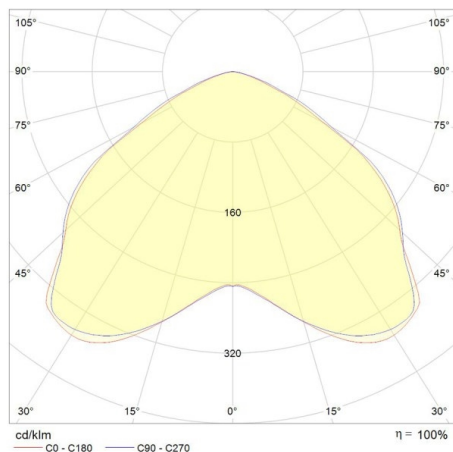

**RODIO**

**125-41478600**

RODIO SYM LED FLUTER aus Aluminium, grau, Glas klar Ausstrahlwinkel symmetrisch, Lichtaustritt direkt, schwenkbar 90°, mit Betriebsgerät, Dimmbarkeit: nicht dimmbar, IP66,

**SKIZZE**

**TECHNISCHE DETAILS**

Systemleistung [W]	118
Leuchtmittel	LED
Lichtstrom [lm]	18569
Lichtfarbe [K]	4000K
CRI	>80
Optik	Glas klar
Betriebsgerät	mit Betriebsgerät
Dimmbarkeit	nicht dimmbar
Lichtaustritt	direkt
Ausstrahlwinkel [°]	symmetrisch
Spannung [V]	220-240V 50/60Hz
Material	Aluminium
Länge [mm]	333
Breite [mm]	85
Höhe [mm]	568
Schutzart [IP]	IP66
Schutzklasse	Schutzklasse II
Stoßfestigkeit	IK08
Nettogewicht [kg]	6,15
Farbe Leuchte	grau
EAN-Nummer	8012952135800
Lebensdauer [h]	80 000
Umgebungstemperatur	-20° bis +40°
Energieeffizienzkl.	C
Anz Leuchten B16A	8

**LICHTVERTEILUNGSKURVE**

Die Werte sind Bemessungswerte. Leistung und Lichtstrom unterliegen initial einer Toleranz von +/- 10%. Toleranz der Farbtemperatur: +/- 150 K. Die Werte gelten wenn nicht anders angegeben für eine Umgebungstemperatur von 25°C.