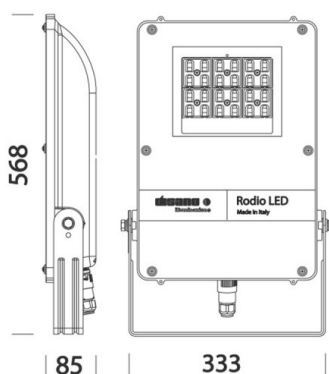

RODIO

125-41478700

RODIO SYM LED FLUTER aus Aluminium, grau, Glas klar Ausstrahlwinkel symmetrisch, Lichtaustritt direkt, schwenkbar 90°, mit Betriebsgerät, Dimmbarkeit: nicht dimmbar, IP66,

SKIZZE

TECHNISCHE DETAILS

Systemleistung [W]	157
Leuchtmittel	LED
Lichtstrom [lm]	23254
Lichtfarbe [K]	4000K
CRI	>80
Optik	Glas klar
Betriebsgerät	mit Betriebsgerät
Dimmbarkeit	nicht dimmbar
Lichtaustritt	direkt
Ausstrahlwinkel [°]	symmetrisch
Spannung [V]	220-240V 50/60Hz
Material	Aluminium
Länge [mm]	333
Breite [mm]	80
Höhe [mm]	568
Schutzart [IP]	IP66
Schutzklasse	Schutzklasse II
Stoßfestigkeit	IK08
Nettogewicht [kg]	6,08
Farbe Leuchte	grau
EAN-Nummer	8012952135817
Lebensdauer [h]	80 000
Umgebungstemperatur	-20° bis +40°
Energieeffizienzkl.	C
Anz Leuchten B16A	8