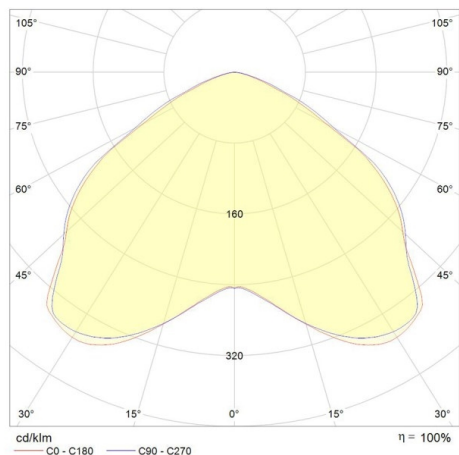

RODIO

125-41478700

RODIO SYM LED FLUTER aus Aluminium, grau, Glas klar Ausstrahlwinkel symmetrisch, Lichtaustritt direkt, schwenkbar 90°, mit Betriebsgerät, Dimmbarkeit: nicht dimmbar, IP66,

SKIZZE

TECHNISCHE DETAILS

Systemleistung [W]	157
Leuchtmittel	LED
Lichtstrom [lm]	23254
Lichtfarbe [K]	4000K
CRI	>80
Optik	Glas klar
Betriebsgerät	mit Betriebsgerät
Dimmbarkeit	nicht dimmbar
Lichtaustritt	direkt
Ausstrahlwinkel [°]	symmetrisch
Spannung [V]	220-240V 50/60Hz
Material	Aluminium
Länge [mm]	333
Breite [mm]	80
Höhe [mm]	568
Schutzart [IP]	IP66
Schutzklasse	Schutzklasse II
Stoßfestigkeit	IK08
Nettogewicht [kg]	6,08
Farbe Leuchte	grau
EAN-Nummer	8012952135817
Lebensdauer [h]	80 000
Umgebungstemperatur	-20° bis +40°
Energieeffizienzkl.	C
Anz Leuchten B16A	8

LICHTVERTEILUNGSKURVE

Die Werte sind Bemessungswerte. Leistung und Lichtstrom unterliegen initial einer Toleranz von +/- 10%. Toleranz der Farbtemperatur: +/- 150 K. Die Werte gelten wenn nicht anders angegeben für eine Umgebungstemperatur von 25°C.