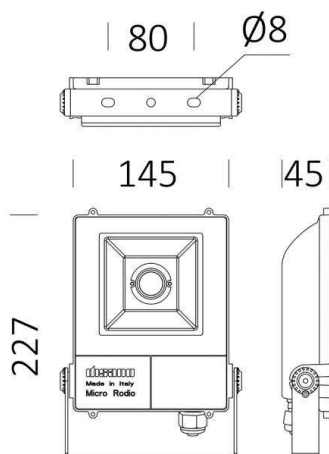

RODIO

125-41486039

MICRO RODIO SYM FLUTER aus Aluminium, grau, Glas klar Ausstrahlwinkel symmetrisch, Lichtaustritt direkt, schwenkbar 90°, mit Betriebsgerät, Dimmbarkeit: nicht dimmbar, Kabel schwarz, IP66,

SKIZZE

TECHNISCHE DETAILS

Systemleistung [W]	29
Leuchtmittel	LED
Lichtstrom [lm]	2309
Lichtfarbe [K]	3000K
CRI	>90
Optik	Glas klar
Betriebsgerät	mit Betriebsgerät
Dimmbarkeit	nicht dimmbar
Lichtaustritt	direkt
Ausstrahlwinkel [°]	symmetrisch
Spannung [V]	220-240V 50/60Hz
Material	Aluminium
Länge [mm]	145
Breite [mm]	45
Höhe [mm]	227
Schutzart [IP]	IP66
Schutzklasse	Schutzklasse I
Stoßfestigkeit	IK08
Nettogewicht [kg]	1,11
Farbe Leuchte	grau
Kabel	schwarz
EAN-Nummer	8012952151886
Lebensdauer [h]	50 000
Energieeffizienzkl.	F

LICHTVERTEILUNGSKURVE

Die Werte sind Bemessungswerte. Leistung und Lichtstrom unterliegen initial einer Toleranz von +/- 10%. Toleranz der Farbtemperatur: +/- 150 K. Die Werte gelten wenn nicht anders angegeben für eine Umgebungstemperatur von 25°C.