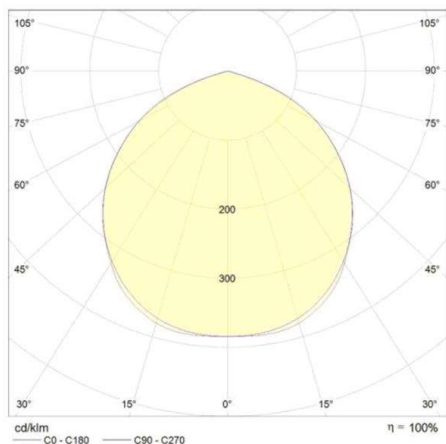

RODIO

125-41486039

MICRO RODIO SYM FLUTER aus Aluminium, grau, Glas klar Ausstrahlwinkel symmetrisch, Lichtaustritt direkt, schwenkbar 90°, mit Betriebsgerät, Dimmbarkeit: nicht dimmbar, Kabel schwarz, IP66,

SKIZZE

TECHNISCHE DETAILS

Systemleistung [W]	29
Leuchtmittel	LED
Lichtstrom [lm]	2309
Lichtfarbe [K]	3000K
CRI	>90
Optik	Glas klar
Betriebsgerät	mit Betriebsgerät
Dimmbarkeit	nicht dimmbar
Lichtaustritt	direkt
Ausstrahlwinkel [°]	symmetrisch
Spannung [V]	220-240V 50/60Hz
Material	Aluminium
Länge [mm]	145
Breite [mm]	45
Höhe [mm]	227
Schutzart [IP]	IP66
Schutzklasse	Schutzklasse I
Stoßfestigkeit	IK08
Nettogewicht [kg]	1,11
Farbe Leuchte	grau
Kabel	schwarz
EAN-Nummer	8012952151886
Lebensdauer [h]	50 000
Energieeffizienzkl.	F

LICHTVERTEILUNGSKURVE

Die Werte sind Bemessungswerte. Leistung und Lichtstrom unterliegen initial einer Toleranz von +/- 10%. Toleranz der Farbtemperatur: +/- 150 K. Die Werte gelten wenn nicht anders angegeben für eine Umgebungstemperatur von 25°C.