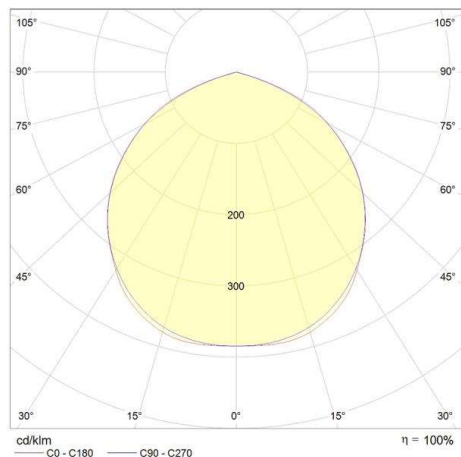

RODIO

125-41486200

MICRO RODIO SYM FLUTER aus Aluminium, anthrazit, Glas klar Ausstrahlwinkel symmetrisch, Lichtaustritt direkt, schwenkbar 90°, mit Betriebsgerät, Dimmbarkeit: nicht dimmbar, Kabel schwarz, IP66,

SKIZZE

TECHNISCHE DETAILS

Systemleistung [W]	29
Leuchtmittel	LED
Lichtstrom [lm]	2483
Lichtfarbe [K]	4000K
CRI	>90
Optik	Glas klar
Betriebsgerät	mit Betriebsgerät
Dimmbarkeit	nicht dimmbar
Lichtaustritt	direkt
Ausstrahlwinkel [°]	symmetrisch
Spannung [V]	220-240V 50/60Hz
Material	Aluminium
Länge [mm]	145
Breite [mm]	45
Höhe [mm]	227
Schutzart [IP]	IP66
Schutzklasse	Schutzklasse I
Stoßfestigkeit	IK08
Nettogewicht [kg]	1,13
Farbe Leuchte	anthrazit
Kabel	schwarz
EAN-Nummer	8012952151428
Lebensdauer [h]	50 000
Energieeffizienzkl.	F

LICHTVERTEILUNGSKURVE

Die Werte sind Bemessungswerte. Leistung und Lichtstrom unterliegen initial einer Toleranz von +/- 10%. Toleranz der Farbtemperatur: +/- 150 K. Die Werte gelten wenn nicht anders angegeben für eine Umgebungstemperatur von 25°C.