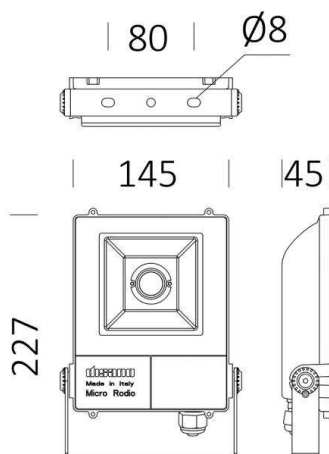

RODIO

125-41486200

MICRO RODIO SYM FLUTER aus Aluminium, anthrazit, Glas klar Ausstrahlwinkel symmetrisch, Lichtaustritt direkt, schwenkbar 90°, mit Betriebsgerät, Dimmbarkeit: nicht dimmbar, Kabel schwarz, IP66,

SKIZZE

TECHNISCHE DETAILS

Systemleistung [W]	29
Leuchtmittel	LED
Lichtstrom [lm]	2483
Lichtfarbe [K]	4000K
CRI	>90
Optik	Glas klar
Betriebsgerät	mit Betriebsgerät
Dimmbarkeit	nicht dimmbar
Lichtaustritt	direkt
Ausstrahlwinkel [°]	symmetrisch
Spannung [V]	220-240V 50/60Hz
Material	Aluminium
Länge [mm]	145
Breite [mm]	45
Höhe [mm]	227
Schutzart [IP]	IP66
Schutzklasse	Schutzklasse I
Stoßfestigkeit	IK08
Nettogewicht [kg]	1,13
Farbe Leuchte	anthrazit
Kabel	schwarz
EAN-Nummer	8012952151428
Lebensdauer [h]	50 000
Energieeffizienzkl.	F

LICHTVERTEILUNGSKURVE

Die Werte sind Bemessungswerte. Leistung und Lichtstrom unterliegen initial einer Toleranz von +/- 10%. Toleranz der Farbtemperatur: +/- 150 K. Die Werte gelten wenn nicht anders angegeben für eine Umgebungstemperatur von 25°C.