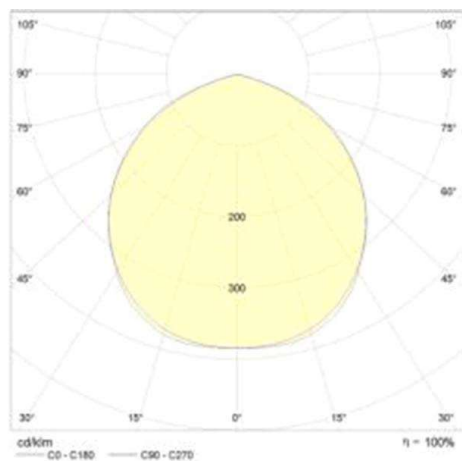

RODIO

125-41486539

MICRO RODIO SYM FLUTER aus Aluminium, grau, Glas klar Ausstrahlwinkel symmetrisch, Lichtaustritt direkt, schwenkbar 90°, mit Betriebsgerät, Dimmbarkeit: nicht dimmbar, Kabel schwarz, IP66,

SKIZZE

TECHNISCHE DETAILS

Systemleistung [W]	38
Leuchtmittel	LED
Lichtstrom [lm]	2811
Lichtfarbe [K]	3000K
CRI	>90
Optik	Glas klar
Betriebsgerät	mit Betriebsgerät
Dimmbarkeit	nicht dimmbar
Lichtaustritt	direkt
Ausstrahlwinkel [°]	symmetrisch
Spannung [V]	220-240V 50/60Hz
Material	Aluminium
Länge [mm]	145
Breite [mm]	45
Höhe [mm]	227
Schutzart [IP]	IP66
Schutzklasse	Schutzklasse I
Stoßfestigkeit	IK08
Nettogewicht [kg]	1,09
Farbe Leuchte	grau
Kabel	schwarz
EAN-Nummer	8012952152005
Lebensdauer [h]	50 000
Energieeffizienzkl.	F

LICHTVERTEILUNGSKURVE

Die Werte sind Bemessungswerte. Leistung und Lichtstrom unterliegen initial einer Toleranz von +/- 10%. Toleranz der Farbtemperatur: +/- 150 K. Die Werte gelten wenn nicht anders angegeben für eine Umgebungstemperatur von 25°C.