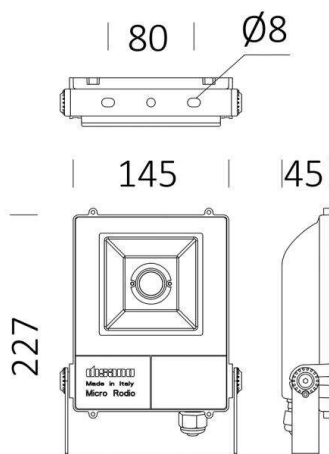

RODIO

125-41486539

MICRO RODIO SYM FLUTER aus Aluminium, grau, Glas klar Ausstrahlwinkel symmetrisch, Lichtaustritt direkt, schwenkbar 90°, mit Betriebsgerät, Dimmbarkeit: nicht dimmbar, Kabel schwarz, IP66,

SKIZZE

TECHNISCHE DETAILS

Systemleistung [W]	38
Leuchtmittel	LED
Lichtstrom [lm]	2811
Lichtfarbe [K]	3000K
CRI	>90
Optik	Glas klar
Betriebsgerät	mit Betriebsgerät
Dimmbarkeit	nicht dimmbar
Lichtaustritt	direkt
Ausstrahlwinkel [°]	symmetrisch
Spannung [V]	220-240V 50/60Hz
Material	Aluminium
Länge [mm]	145
Breite [mm]	45
Höhe [mm]	227
Schutzart [IP]	IP66
Schutzklasse	Schutzklasse I
Stoßfestigkeit	IK08
Nettogewicht [kg]	1,09
Farbe Leuchte	grau
Kabel	schwarz
EAN-Nummer	8012952152005
Lebensdauer [h]	50 000
Energieeffizienzkl.	F

LICHTVERTEILUNGSKURVE

Die Werte sind Bemessungswerte. Leistung und Lichtstrom unterliegen initial einer Toleranz von +/- 10%. Toleranz der Farbtemperatur: +/- 150 K. Die Werte gelten wenn nicht anders angegeben für eine Umgebungstemperatur von 25°C.