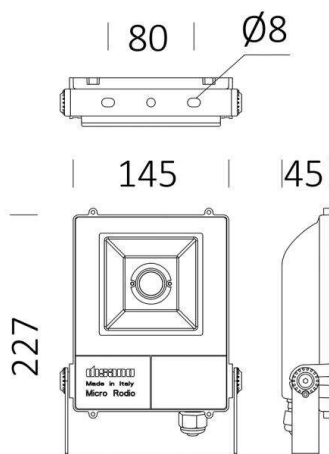

**RODIO**

**125-41486700**

MICRO RODIO SYM FLUTER aus Aluminium, anthrazit, Glas klar Ausstrahlwinkel symmetrisch, Lichtaustritt direkt, schwenkbar 90°, mit Betriebsgerät, Dimmbarkeit: nicht dimmbar, Kabel schwarz, IP66,

**SKIZZE**

**TECHNISCHE DETAILS**

Systemleistung [W]	38
Leuchtmittel	LED
Lichtstrom [lm]	3023
Lichtfarbe [K]	4000K
CRI	>90
Optik	Glas klar
Betriebsgerät	mit Betriebsgerät
Dimmbarkeit	nicht dimmbar
Lichtaustritt	direkt
Ausstrahlwinkel [°]	symmetrisch
Spannung [V]	220-240V 50/60Hz
Material	Aluminium
Länge [mm]	145
Breite [mm]	45
Höhe [mm]	227
Schutzart [IP]	IP66
Schutzklasse	Schutzklasse I
Stoßfestigkeit	IK08
Nettogewicht [kg]	1,11
Farbe Leuchte	anthrazit
Kabel	schwarz
EAN-Nummer	8012952151459
Lebensdauer [h]	50 000
Energieeffizienzkl.	F