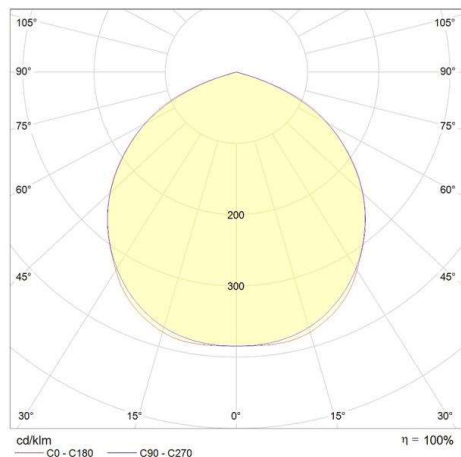

**RODIO**

**125-41486700**

MICRO RODIO SYM FLUTER aus Aluminium, anthrazit, Glas klar Ausstrahlwinkel symmetrisch, Lichtaustritt direkt, schwenkbar 90°, mit Betriebsgerät, Dimmbarkeit: nicht dimmbar, Kabel schwarz, IP66,

**SKIZZE**

**TECHNISCHE DETAILS**

Systemleistung [W]	38
Leuchtmittel	LED
Lichtstrom [lm]	3023
Lichtfarbe [K]	4000K
CRI	>90
Optik	Glas klar
Betriebsgerät	mit Betriebsgerät
Dimmbarkeit	nicht dimmbar
Lichtaustritt	direkt
Ausstrahlwinkel [°]	symmetrisch
Spannung [V]	220-240V 50/60Hz
Material	Aluminium
Länge [mm]	145
Breite [mm]	45
Höhe [mm]	227
Schutzart [IP]	IP66
Schutzklasse	Schutzklasse I
Stoßfestigkeit	IK08
Nettogewicht [kg]	1,11
Farbe Leuchte	anthrazit
Kabel	schwarz
EAN-Nummer	8012952151459
Lebensdauer [h]	50 000
Energieeffizienzkl.	F

**LICHTVERTEILUNGSKURVE**

Die Werte sind Bemessungswerte. Leistung und Lichtstrom unterliegen initial einer Toleranz von +/- 10%. Toleranz der Farbtemperatur: +/- 150 K. Die Werte gelten wenn nicht anders angegeben für eine Umgebungstemperatur von 25°C.