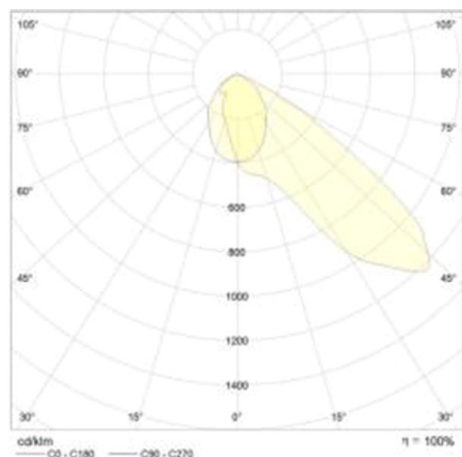

RODIO

125-41487000

MICRO RODIO L ASYM FLUTER aus Aluminium, grau, Glas klar Ausstrahlwinkel asymmetrisch, Lichtaustritt direkt, schwenkbar 90°, mit Betriebsgerät, Dimmbarkeit: nicht dimmbar, Kabel schwarz, IP66,

SKIZZE

TECHNISCHE DETAILS

Systemleistung [W]	28
Leuchtmittel	LED
Lichtstrom [lm]	3118
Lichtfarbe [K]	4000K
CRI	>80
Optik	Glas klar
Betriebsgerät	mit Betriebsgerät
Dimmbarkeit	nicht dimmbar
Lichtaustritt	direkt
Ausstrahlwinkel [°]	asymmetrisch
Spannung [V]	220-240V 50/60Hz
Material	Aluminium
Länge [mm]	145
Breite [mm]	45
Höhe [mm]	227
Schutzart [IP]	IP66
Schutzklasse	Schutzklasse I
Stoßfestigkeit	IK08
Nettogewicht [kg]	1,17
Farbe Leuchte	grau
Kabel	schwarz
EAN-Nummer	8012952151466
Lebensdauer [h]	50 000
Energieeffizienzkl.	F

LICHTVERTEILUNGSKURVE

Die Werte sind Bemessungswerte. Leistung und Lichtstrom unterliegen initial einer Toleranz von +/- 10%. Toleranz der Farbtemperatur: +/- 150 K. Die Werte gelten wenn nicht anders angegeben für eine Umgebungstemperatur von 25°C.