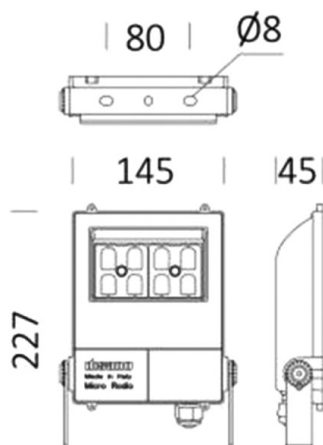

RODIO

125-41487000

MICRO RODIO L ASYM FLUTER aus Aluminium, grau, Glas klar Ausstrahlwinkel asymmetrisch, Lichtaustritt direkt, schwenkbar 90°, mit Betriebsgerät, Dimmbarkeit: nicht dimmbar, Kabel schwarz, IP66,

SKIZZE

TECHNISCHE DETAILS

Systemleistung [W]	28
Leuchtmittel	LED
Lichtstrom [lm]	3118
Lichtfarbe [K]	4000K
CRI	>80
Optik	Glas klar
Betriebsgerät	mit Betriebsgerät
Dimmbarkeit	nicht dimmbar
Lichtaustritt	direkt
Ausstrahlwinkel [°]	asymmetrisch
Spannung [V]	220-240V 50/60Hz
Material	Aluminium
Länge [mm]	145
Breite [mm]	45
Höhe [mm]	227
Schutzart [IP]	IP66
Schutzklasse	Schutzklasse I
Stoßfestigkeit	IK08
Nettogewicht [kg]	1,17
Farbe Leuchte	grau
Kabel	schwarz
EAN-Nummer	8012952151466
Lebensdauer [h]	50 000
Energieeffizienzkl.	F