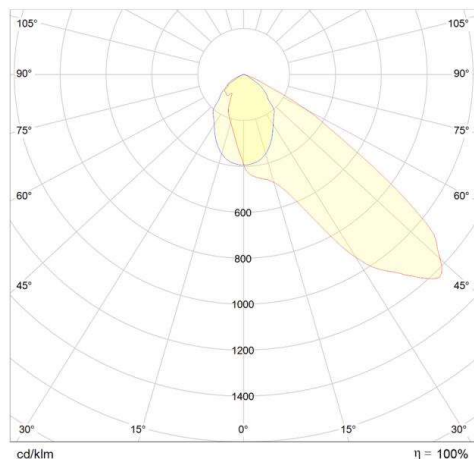

**MINI RODIO**

**125-41491100**

MINI RODIO ASYM FLUTER aus Aluminium, graphit, Glas klar Ausstrahlwinkel asymmetrisch, Lichtaustritt direkt, schwenkbar 90°, mit Betriebsgerät, Dimmbarkeit nicht dimmbar, IP66

**SKIZZE**

**LICHTVERTEILUNGSKURVE**

**TECHNISCHE DETAILS**

Systemleistung [W]	73
Leuchtmittel	LED
Lichtstrom [lm]	8122
Lichtfarbe [K]	4000K
CRI	>80
Optik	Glas klar
Betriebsgerät	mit Betriebsgerät
Dimmbarkeit	nicht dimmbar
Lichtaustritt	direkt
Ausstrahlwinkel [°]	asymmetrisch
Spannung [V]	220-240V 50/60Hz
Material	Aluminium
Länge [mm]	273
Breite [mm]	70
Höhe [mm]	273
Schutzart [IP]	IP66
Schutzklasse	Schutzklasse II
Stoßfestigkeit	IK08
Nettogewicht [kg]	3,72
Farbe Leuchte	graphit
EAN-Nummer	8012952146011
Lebensdauer [h]	80 000