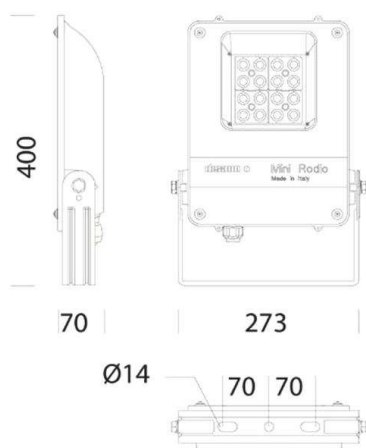

**MINI RODIO**

**125-41491100**

MINI RODIO ASYM FLUTER aus Aluminium, graphit, Glas klar Ausstrahlwinkel asymmetrisch, Lichtaustritt direkt, schwenkbar 90°, mit Betriebsgerät, Dimmbarkeit nicht dimmbar, IP66

**SKIZZE**

**LICHTVERTEILUNGSKURVE**

**TECHNISCHE DETAILS**

Systemleistung [W]	73
Leuchtmittel	LED
Lichtstrom [lm]	8122
Lichtfarbe [K]	4000K
CRI	>80
Optik	Glas klar
Betriebsgerät	mit Betriebsgerät
Dimmbarkeit	nicht dimmbar
Lichtaustritt	direkt
Ausstrahlwinkel [°]	asymmetrisch
Spannung [V]	220-240V 50/60Hz
Material	Aluminium
Länge [mm]	273
Breite [mm]	70
Höhe [mm]	273
Schutzart [IP]	IP66
Schutzklasse	Schutzklasse II
Stoßfestigkeit	IK08
Nettogewicht [kg]	3,72
Farbe Leuchte	graphit
EAN-Nummer	8012952146011
Lebensdauer [h]	80 000