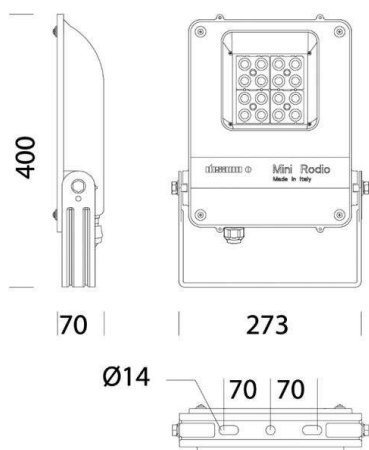

**MINI RODIO SYMMETRIC WIDE**

**125-41494000**

MINI RODIO SYM FLUTER aus Aluminium, grau, Glas klar Ausstrahlwinkel symmetrisch, Lichtaustritt direkt, schwenkbar 90°, mit Betriebsgerät, Dimmbarkeit: nicht dimmbar, IP66,

**SKIZZE**

**TECHNISCHE DETAILS**

Systemleistung [W]	54
Leuchtmittel	LED
Lichtstrom [lm]	8292
Lichtfarbe [K]	4000K
CRI	>80
Optik	Glas klar
Betriebsgerät	mit Betriebsgerät
Dimmbarkeit	nicht dimmbar
Lichtaustritt	direkt
Ausstrahlwinkel [°]	symmetrisch
Spannung [V]	220-240V 50/60Hz
Material	Aluminium
Länge [mm]	273
Breite [mm]	70
Höhe [mm]	400
Schutzart [IP]	IP66
Schutzklasse	Schutzklasse II
Stoßfestigkeit	IK08
Nettogewicht [kg]	3,69
Farbe Leuchte	grau
EAN-Nummer	8012952146103
Lebensdauer [h]	80 000
Energieeffizienzkl.	F

**LICHTVERTEILUNGSKURVE**

Die Werte sind Bemessungswerte. Leistung und Lichtstrom unterliegen initial einer Toleranz von +/- 10%. Toleranz der Farbtemperatur: +/- 150 K. Die Werte gelten wenn nicht anders angegeben für eine Umgebungstemperatur von 25°C.