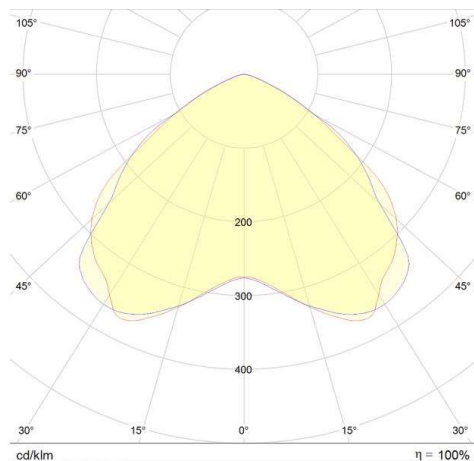

**MINI RODIO SYMMETRIC WIDE**

**125-41494000**

MINI RODIO SYM FLUTER aus Aluminium, grau, Glas klar Ausstrahlwinkel symmetrisch, Lichtaustritt direkt, schwenkbar 90°, mit Betriebsgerät, Dimmbarkeit: nicht dimmbar, IP66,

**SKIZZE**

**TECHNISCHE DETAILS**

Systemleistung [W]	54
Leuchtmittel	LED
Lichtstrom [lm]	8292
Lichtfarbe [K]	4000K
CRI	>80
Optik	Glas klar
Betriebsgerät	mit Betriebsgerät
Dimmbarkeit	nicht dimmbar
Lichtaustritt	direkt
Ausstrahlwinkel [°]	symmetrisch
Spannung [V]	220-240V 50/60Hz
Material	Aluminium
Länge [mm]	273
Breite [mm]	70
Höhe [mm]	400
Schutzart [IP]	IP66
Schutzklasse	Schutzklasse II
Stoßfestigkeit	IK08
Nettogewicht [kg]	3,69
Farbe Leuchte	grau
EAN-Nummer	8012952146103
Lebensdauer [h]	80 000
Energieeffizienzkl.	F

**LICHTVERTEILUNGSKURVE**

Die Werte sind Bemessungswerte. Leistung und Lichtstrom unterliegen initial einer Toleranz von +/- 10%. Toleranz der Farbtemperatur: +/- 150 K. Die Werte gelten wenn nicht anders angegeben für eine Umgebungstemperatur von 25°C.