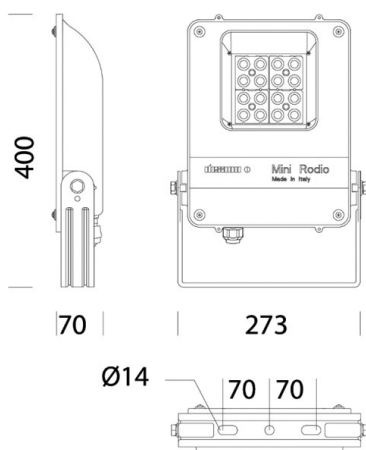

## RODIO

125-41494000

MINI RODIO SYM PROJECTEUR en aluminium, gris, verre transparent angle de rayonnement symétrique, émission direct, pivotant sur 90°, avec driver, gradation: non dimmable, IP66

## ILLUSTRATION

## COURBE PHOTOMÉTRIQUE

## DONNÉES TECHNIQUES

Puissance système [W]	54
Source lumineuse	LED
Flux lumineux [lm]	9121
Température de couleur [K]	4000K
IRC	>80
Optique	verre transparent
Driver	avec driver
Gradation	non dimmable
Emission de lumière	direct
Angle de rayonnement [°]	symmetrisch
Tension [V]	220-240V 50/60Hz
Matériel	aluminium
Longueur [mm]	273
Largeur [mm]	70
Hauteur [mm]	400
Indice de protection [IP]	IP66
Classe de protection	classe de protection II
Indice de résistance aux chocs	IK08
Poids net [kg]	3,69
Couleur luminaire	gris
N° EAN	8012952146103
Durée de vie [h]	80 000
Température ambiante	-20° bis +40°
Cl. d'efficacité énergétique	F