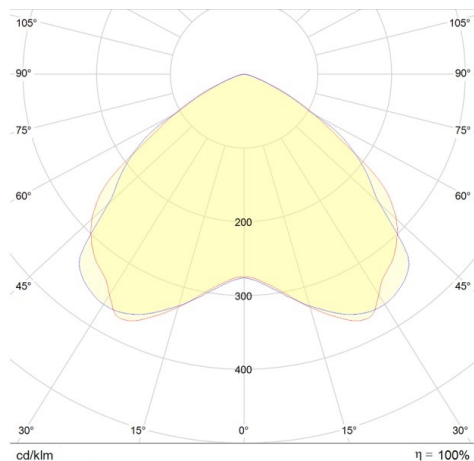

## RODIO

125-41494000

MINI RODIO SYM PROJECTEUR en aluminium, gris, verre transparent angle de rayonnement symétrique, émission direct, pivotant sur 90°, avec driver, gradation: non dimmable, IP66

## ILLUSTRATION

## COURBE PHOTOMÉTRIQUE

## DONNÉES TECHNIQUES

Puissance système [W]	54
Source lumineuse	LED
Flux lumineux [lm]	9121
Température de couleur [K]	4000K
IRC	>80
Optique	verre transparent
Driver	avec driver
Gradation	non dimmable
Emission de lumière	direct
Angle de rayonnement [°]	symmetrisch
Tension [V]	220-240V 50/60Hz
Matériel	aluminium
Longueur [mm]	273
Largeur [mm]	70
Hauteur [mm]	400
Indice de protection [IP]	IP66
Classe de protection	classe de protection II
Indice de résistance aux chocs	IK08
Poids net [kg]	3,69
Couleur luminaire	gris
N° EAN	8012952146103
Durée de vie [h]	80 000
Température ambiante	-20° bis +40°
Cl. d'efficacité énergétique	F