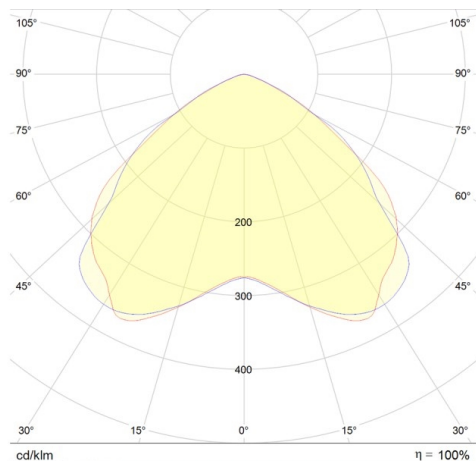

RODIO

125-41494000

MINI RODIO SYM PROIETTORI in alluminio, grigio, vetro trasparente fascio simmetrico, emissione luminosa diretta, orientabile 90°, con alimentatore, dimmerabilità: non dimmerabile, IP66

DISEGNO

DETTAGLI TECNICI

Potenza sistema [W]	54
tipo di lampadina	LED
flusso luminoso [lm]	9121
temperatura colore [K]	4000K
CRI	>80
Ottica	vetro trasparente
Alimentatore	con alimentatore
Dimmerabilità	non dimmerabile
area di emissione luce	diretta
ang.del fascio lumin.[°]	symmetrisch
classe di tensione [V]	220-240V 50/60Hz
Materiale	alluminio
lunghezza [mm]	273
larghezza [mm]	70
altezza [mm]	400
classe di protezione[IP]	IP66
classe di protezione II	classe di protezione II
resistenza agli urti	IK08
peso netto [kg]	3,69
Colore lampada	grigio
cod.EAN	8012952146103
durata di vita [h]	80 000
temperatura ambiente	-20° bis +40°
cl. efficienza energ.	F

CURVA DISTRIBUZIONE LUCE

I valori indicati sono nominali. Tolleranza della potenza e del flusso luminoso +/- 10%. Tolleranza della temperatura colore: +/- 150 K. I valori sono riferiti ad una temperatura ambiente di 25°C, salvo diversa indicazione.