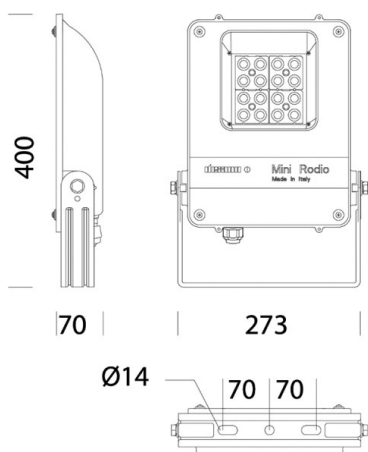

RODIO

125-41494000

MINI RODIO SYM PROIETTORI in alluminio, grigio, vetro trasparente fascio simmetrico, emissione luminosa diretta, orientabile 90°, con alimentatore, dimmerabilità: non dimmerabile, IP66

DISEGNO

DETTAGLI TECNICI

Potenza sistema [W]	54
tipo di lampadina	LED
flusso luminoso [lm]	9121
temperatura colore [K]	4000K
CRI	>80
Ottica	vetro trasparente
Alimentatore	con alimentatore
Dimmerabilità	non dimmerabile
area di emissione luce	diretta
ang.del fascio lumin.[°]	symmetrisch
classe di tensione [V]	220-240V 50/60Hz
Materiale	alluminio
lunghezza [mm]	273
larghezza [mm]	70
altezza [mm]	400
classe di protezione[IP]	IP66
classe di protezione II	classe di protezione II
resistenza agli urti	IK08
peso netto [kg]	3,69
Colore lampada	grigio
cod.EAN	8012952146103
durata di vita [h]	80 000
temperatura ambiente	-20° bis +40°
cl. efficienza energ.	F

CURVA DISTRIBUZIONE LUCE

I valori indicati sono nominali. Tolleranza della potenza e del flusso luminoso +/- 10%. Tolleranza della temperatura colore: +/- 150 K. I valori sono riferiti ad una temperatura ambiente di 25°C, salvo diversa indicazione.