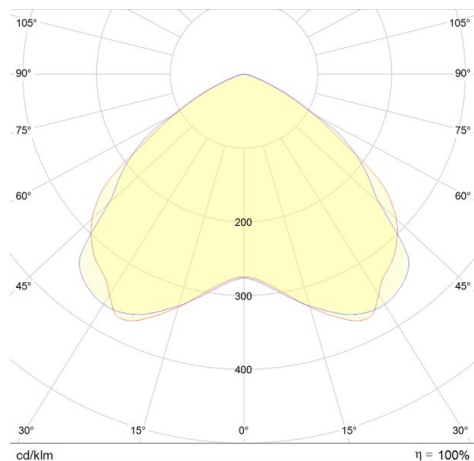

**RODIO**

**125-41494100**

MINI RODIO SYM FLUTER aus Aluminium, grau, Glas klar Ausstrahlwinkel symmetrisch, Lichtaustritt direkt, schwenkbar 90°, mit Betriebsgerät, Dimmbarkeit: nicht dimmbar, IP66,

**SKIZZE**

**TECHNISCHE DETAILS**

Systemleistung [W]	73
Leuchtmittel	LED
Lichtstrom [lm]	11213
Lichtfarbe [K]	4000K
CRI	>80
Optik	Glas klar
Betriebsgerät	mit Betriebsgerät
Dimmbarkeit	nicht dimmbar
Lichtaustritt	direkt
Ausstrahlwinkel [°]	symmetrisch
Spannung [V]	220-240V 50/60Hz
Material	Aluminium
Länge [mm]	273
Breite [mm]	70
Höhe [mm]	400
Schutzart [IP]	IP66
Schutzklasse	Schutzklasse II
Stoßfestigkeit	IK08
Nettogewicht [kg]	3,65
Farbe Leuchte	grau
EAN-Nummer	8012952146110
Lebensdauer [h]	80 000
Umgebungstemperatur	-20° bis +40°
Energieeffizienzkl.	C

**LICHTVERTEILUNGSKURVE**

Die Werte sind Bemessungswerte. Leistung und Lichtstrom unterliegen initial einer Toleranz von +/- 10%. Toleranz der Farbtemperatur: +/- 150 K. Die Werte gelten wenn nicht anders angegeben für eine Umgebungstemperatur von 25°C.