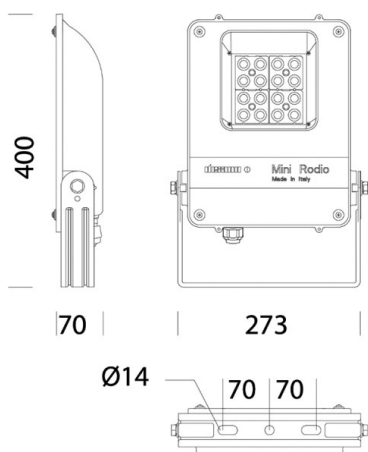

**RODIO**

**125-41494100**

MINI RODIO SYM FLUTER aus Aluminium, grau, Glas klar Ausstrahlwinkel symmetrisch, Lichtaustritt direkt, schwenkbar 90°, mit Betriebsgerät, Dimmbarkeit: nicht dimmbar, IP66,

**SKIZZE**

**TECHNISCHE DETAILS**

Systemleistung [W]	73
Leuchtmittel	LED
Lichtstrom [lm]	11213
Lichtfarbe [K]	4000K
CRI	>80
Optik	Glas klar
Betriebsgerät	mit Betriebsgerät
Dimmbarkeit	nicht dimmbar
Lichtaustritt	direkt
Ausstrahlwinkel [°]	symmetrisch
Spannung [V]	220-240V 50/60Hz
Material	Aluminium
Länge [mm]	273
Breite [mm]	70
Höhe [mm]	400
Schutzart [IP]	IP66
Schutzklasse	Schutzklasse II
Stoßfestigkeit	IK08
Nettogewicht [kg]	3,65
Farbe Leuchte	grau
EAN-Nummer	8012952146110
Lebensdauer [h]	80 000
Umgebungstemperatur	-20° bis +40°
Energieeffizienzkl.	C

**LICHTVERTEILUNGSKURVE**

Die Werte sind Bemessungswerte. Leistung und Lichtstrom unterliegen initial einer Toleranz von +/- 10%. Toleranz der Farbtemperatur: +/- 150 K. Die Werte gelten wenn nicht anders angegeben für eine Umgebungstemperatur von 25°C.