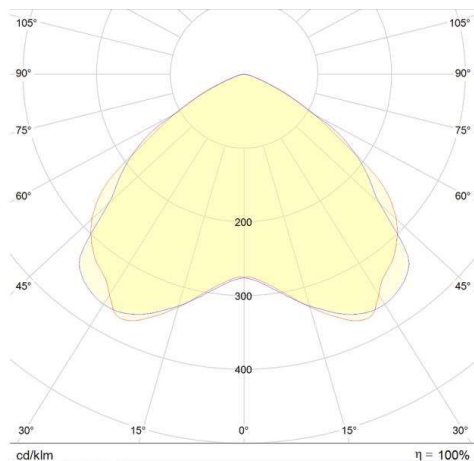

MINI RODIO SYMMETRIC WIDE

125-41494100

MINI RODIO SYM FLUTER aus Aluminium, grau, Glas klar Ausstrahlwinkel symmetrisch, Lichtaustritt direkt, schwenkbar 90°, mit Betriebsgerät, Dimmbarkeit: nicht dimmbar, IP66,

SKIZZE

TECHNISCHE DETAILS

Systemleistung [W]	73
Leuchtmittel	LED
Lichtstrom [lm]	10194
Lichtfarbe [K]	4000K
CRI	>80
Optik	Glas klar
Betriebsgerät	mit Betriebsgerät
Dimmbarkeit	nicht dimmbar
Lichtaustritt	direkt
Ausstrahlwinkel [°]	symmetrisch
Spannung [V]	220-240V 50/60Hz
Material	Aluminium
Länge [mm]	273
Breite [mm]	70
Höhe [mm]	400
Schutzart [IP]	IP66
Schutzklasse	Schutzklasse II
Stoßfestigkeit	IK08
Nettogewicht [kg]	3,65
Farbe Leuchte	grau
EAN-Nummer	8012952146110
Lebensdauer [h]	80 000
Energieeffizienzkl.	F

LICHTVERTEILUNGSKURVE

Die Werte sind Bemessungswerte. Leistung und Lichtstrom unterliegen initial einer Toleranz von +/- 10%. Toleranz der Farbtemperatur: +/- 150 K. Die Werte gelten wenn nicht anders angegeben für eine Umgebungstemperatur von 25°C.