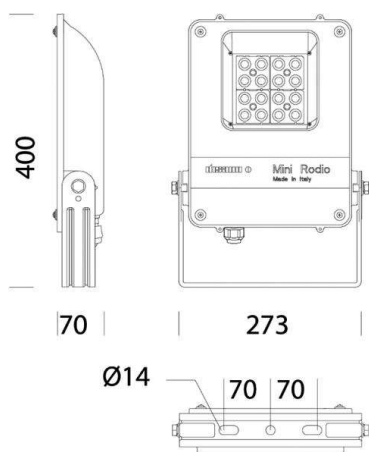

MINI RODIO SYMMETRIC WIDE

125-41494100

MINI RODIO SYM FLUTER aus Aluminium, grau, Glas klar Ausstrahlwinkel symmetrisch, Lichtaustritt direkt, schwenkbar 90°, mit Betriebsgerät, Dimmbarkeit: nicht dimmbar, IP66,

SKIZZE

TECHNISCHE DETAILS

Systemleistung [W]	73
Leuchtmittel	LED
Lichtstrom [lm]	10194
Lichtfarbe [K]	4000K
CRI	>80
Optik	Glas klar
Betriebsgerät	mit Betriebsgerät
Dimmbarkeit	nicht dimmbar
Lichtaustritt	direkt
Ausstrahlwinkel [°]	symmetrisch
Spannung [V]	220-240V 50/60Hz
Material	Aluminium
Länge [mm]	273
Breite [mm]	70
Höhe [mm]	400
Schutzart [IP]	IP66
Schutzklasse	Schutzklasse II
Stoßfestigkeit	IK08
Nettogewicht [kg]	3,65
Farbe Leuchte	grau
EAN-Nummer	8012952146110
Lebensdauer [h]	80 000
Energieeffizienzkl.	F

LICHTVERTEILUNGSKURVE

Die Werte sind Bemessungswerte. Leistung und Lichtstrom unterliegen initial einer Toleranz von +/- 10%. Toleranz der Farbtemperatur: +/- 150 K. Die Werte gelten wenn nicht anders angegeben für eine Umgebungstemperatur von 25°C.