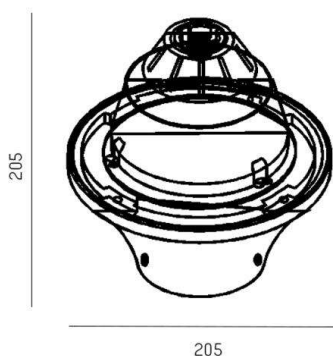

GLOBO GLOBI

125-42625900

Fassungssocket für Mast,
Aluminium, pulverbeschichtet,
Zopf: Ø=60mm, für Kugel mit
Ø 400/450mm, Mast separat
ordern

SKIZZE

TECHNISCHE DETAILS

Leuchtmittel	AGL A60 9W
Anz. Fassungen	1x
Fassung	E27
Spannung [V]	220-240V 50/60Hz
Material	Aluminium
Höhe [mm]	205
Durchmesser [mm]	213
Schutzart [IP]	IP65
Schutzklasse	Schutzklasse II
Stoßfestigkeit	IK08
Nettogewicht [kg]	1,24
Farbe Leuchte	graphit
Farbe Glas/Schirm	weiß
EAN-Nummer	8012952395969

LICHTVERTEILUNGSKURVE

Die Werte sind Bemessungswerte. Leistung und Lichtstrom unterliegen initial einer Toleranz von +/- 10%.
Toleranz der Farbtemperatur: +/- 150 K. Die Werte gelten wenn nicht anders angegeben für eine
Umgebungstemperatur von 25°C.