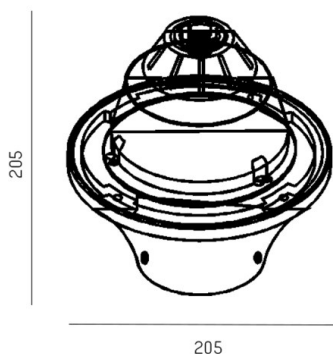

GLOBO GLOBI

125-42625900

Fassungssocket für Mast,
Aluminium, pulverbeschichtet,
Zopf: Ø=60mm, für Kugel mit
Ø 400/450mm, Mast separat
ordern

SKIZZE

TECHNISCHE DETAILS

Leuchtmittel	AGL A60 9W
Anz. Fassungen	1x
Fassung	E27
Dimmbarkeit	nicht dimmbar
Spannung [V]	220-240V 50/60Hz
Material	Aluminium
Höhe [mm]	205
Durchmesser [mm]	213
Schutzart (IP)	IP65
Schutzklasse	Schutzklasse II
Stoßfestigkeit	IK08
Nettogewicht [kg]	1,24
Farbe Leuchte	graphit
Farbe Glas/Schirm	weiß
EAN-Nummer	8012952395969

LICHTVERTEILUNGSKURVE

Die Werte sind Bemessungswerte. Leistung und Lichtstrom unterliegen initial einer Toleranz von +/- 10%.
Toleranz der Farbtemperatur: +/- 150 K. Die Werte gelten wenn nicht anders angegeben für eine
Umgebungstemperatur von 25°C.