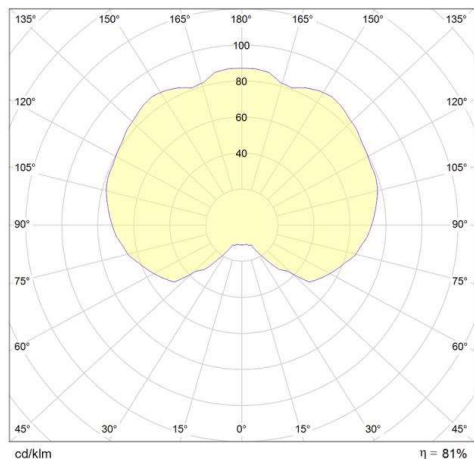

GLOBI

125-42670100

GLOBI E27 MASTLEUCHTE aus Kunststoff, schwarz, Polycarbonat Abdeckung satiniert, Dimmbarkeit: nicht dimmbar, IP65, exkl.LM

SKIZZE

TECHNISCHE DETAILS

Leuchtmittel	AGL A60 9W
Anz. Fassungen	1x
Fassung	E27
Optik	Polycarbonat Abdeckung
Dimmbarkeit	nicht dimmbar
Spannung [V]	220-240V 50/60Hz
Material	Kunststoff
Höhe [mm]	290
Durchmesser [mm]	260
Schutzart [IP]	IP65
Schutzklasse	Schutzklasse II
Stoßfestigkeit	IK08
Nettogewicht [kg]	0,83
Farbe Leuchte	schwarz
Farbe Glas/Schirm	satiniert
EAN-Nummer	8012952241747

LICHTVERTEILUNGSKURVE

Die Werte sind Bemessungswerte. Leistung und Lichtstrom unterliegen initial einer Toleranz von +/- 10%. Toleranz der Farbtemperatur: +/- 150 K. Die Werte gelten wenn nicht anders angegeben für eine Umgebungstemperatur von 25°C.