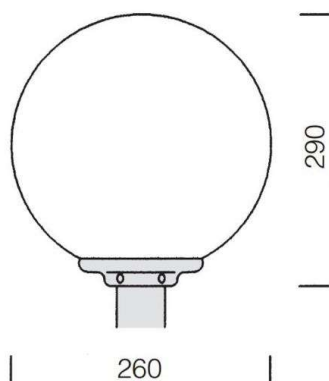

GLOBI

125-42670100

GLOBI E27 MASTLEUCHTE aus Kunststoff, schwarz, Polycarbonat Abdeckung satiniert, Dimmbarkeit: nicht dimmbar, IP65, exkl.LM

SKIZZE

TECHNISCHE DETAILS

Leuchtmittel	AGL A60 9W
Anz. Fassungen	1x
Fassung	E27
Optik	Polycarbonat Abdeckung
Dimmbarkeit	nicht dimmbar
Spannung [V]	220-240V 50/60Hz
Material	Kunststoff
Höhe [mm]	290
Durchmesser [mm]	260
Schutzart [IP]	IP65
Schutzklasse	Schutzklasse II
Stoßfestigkeit	IK08
Nettogewicht [kg]	0,83
Farbe Leuchte	schwarz
Farbe Glas/Schirm	satiniert
EAN-Nummer	8012952241747

LICHTVERTEILUNGSKURVE

Die Werte sind Bemessungswerte. Leistung und Lichtstrom unterliegen initial einer Toleranz von +/- 10%. Toleranz der Farbtemperatur: +/- 150 K. Die Werte gelten wenn nicht anders angegeben für eine Umgebungstemperatur von 25°C.