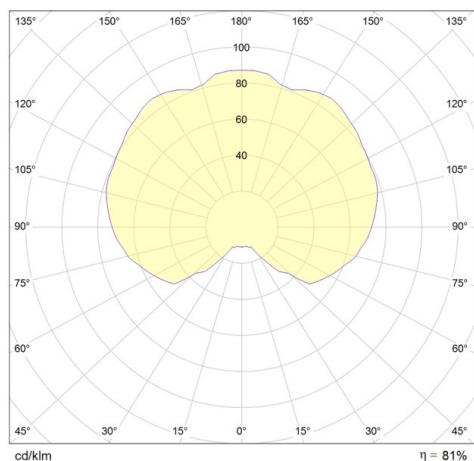

## ILLUSTRATION

## DONNÉES TECHNIQUES

Source lumineuse	AGL A60 9W
Nbre de sources	1x
Douille	E27
Optique	diffuseur en polycarbonate
Gradation	non dimmable
Tension [V]	220-240V 50/60Hz
Matériel	plastique

Hauteur [mm]	290
Diamètre [mm]	260
Indice de protection [IP]	IP65
Classe de protection	classe de protection II
Indice de résistance aux chocs	IK08
Poids net [kg]	0,83

Couleur luminaire	noir
Couleur verre/abat-jour	satiné
N° EAN	8012952241747

## COURBE PHOTOMÉTRIQUE

Les valeurs indiquées sont des valeurs assignées. La puissance et le flux lumineux sous soumis à une tolérance d'environ 10 %. Tolérance de la température de couleur : +/- 150 K. Sauf indication contraire, les valeurs s'appliquent à une température ambiante de 25 °C.