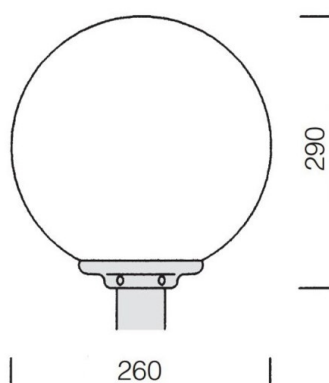

## GLOBI

125-42670100

GLOBI E27 LAMPADAIRE en plastique, noir, diffuseur en polycarbonate satiné, gradation: non dimmable, IP65 sans source lumineuse

## ILLUSTRATION

## DONNÉES TECHNIQUES

Source lumineuse	AGL A60 9W
Nbre de sources	1x
Douille	E27
Optique	diffuseur en polycarbonate
Gradation	non dimmable
Tension [V]	220-240V 50/60Hz
Matériel	plastique

Hauteur [mm]	290
Diamètre [mm]	260
Indice de protection [IP]	IP65
Classe de protection	classe de protection II
Indice de résistance aux chocs	IK08
Poids net [kg]	0,83

Couleur luminaire	noir
Couleur verre/abat-jour	satiné
N° EAN	8012952241747