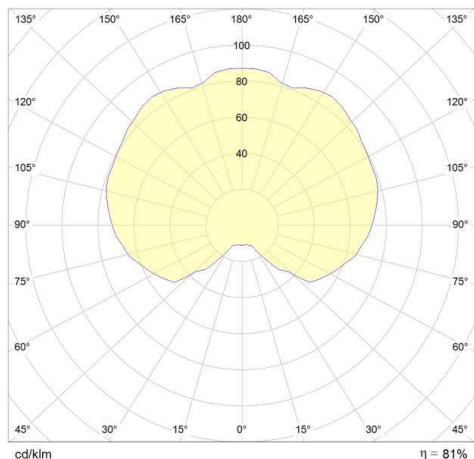

GLOBI

125-42670500

GLOBI E27 MASTLEUCHTE aus Kunststoff, schwarz, Polycarbonat Abdeckung satiniert, Dimmbarkeit: nicht dimmbar, IP65, exkl.LM

SKIZZE

TECHNISCHE DETAILS

Leuchtmittel	AGL A60 9W
Anz. Fassungen	1x
Fassung	E27
Optik	Polycarbonat Abdeckung
Dimmbarkeit	nicht dimmbar
Spannung [V]	220-240V 50/60Hz
Material	Kunststoff
Höhe [mm]	355
Durchmesser [mm]	320
Schutzart [IP]	IP65
Schutzklasse	Schutzklasse II
Stoßfestigkeit	IK08
Nettogewicht [kg]	1,10
Farbe Leuchte	schwarz
Farbe Glas/Schirm	satiniert
EAN-Nummer	8012952242324

LICHTVERTEILUNGSKURVE

Die Werte sind Bemessungswerte. Leistung und Lichtstrom unterliegen initial einer Toleranz von +/- 10%. Toleranz der Farbtemperatur: +/- 150 K. Die Werte gelten wenn nicht anders angegeben für eine Umgebungstemperatur von 25°C.