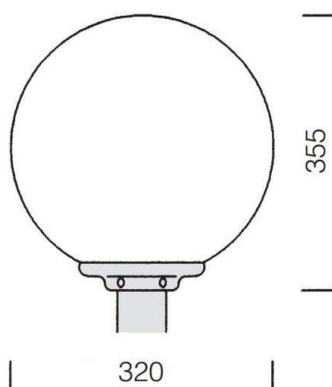

GLOBI

125-42670500

GLOBI E27 MASTLEUCHTE aus Kunststoff, schwarz, Polycarbonat Abdeckung satiniert, Dimmbarkeit: nicht dimmbar, IP65, exkl.LM

SKIZZE

TECHNISCHE DETAILS

Leuchtmittel	AGL A60 9W
Anz. Fassungen	1x
Fassung	E27
Optik	Polycarbonat Abdeckung
Dimmbarkeit	nicht dimmbar
Spannung [V]	220-240V 50/60Hz
Material	Kunststoff
Höhe [mm]	355
Durchmesser [mm]	320
Schutzart [IP]	IP65
Schutzklasse	Schutzklasse II
Stoßfestigkeit	IK08
Nettogewicht [kg]	1,10
Farbe Leuchte	schwarz
Farbe Glas/Schirm	satiniert
EAN-Nummer	8012952242324

LICHTVERTEILUNGSKURVE

Die Werte sind Bemessungswerte. Leistung und Lichtstrom unterliegen initial einer Toleranz von +/- 10%. Toleranz der Farbtemperatur: +/- 150 K. Die Werte gelten wenn nicht anders angegeben für eine Umgebungstemperatur von 25°C.