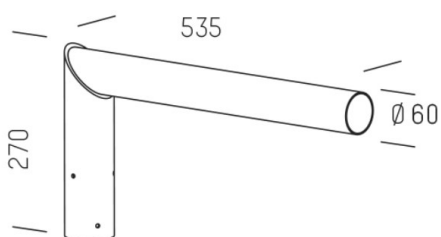

ZUBEHÖR

125-42694800

ILLUSTRATION

DONNÉES TECHNIQUES

Gradation non dimmable

Longueur [mm] 535

Hauteur [mm] 270

Diamètre [mm] 60

Indice de protection [IP] IP65

Poids net [kg] 1,60

Couleur lumineuse galvanisé

N° EAN 8012952065978

COURBE PHOTOMÉTRIQUE

Les valeurs indiquées sont des valeurs assignées. La puissance et le flux lumineux sous soumis à une tolérance d'environ 10 %. Tolérance de la température de couleur : +/- 150 K. Sauf indication contraire, les valeurs s'appliquent à une température ambiante de 25 °C.