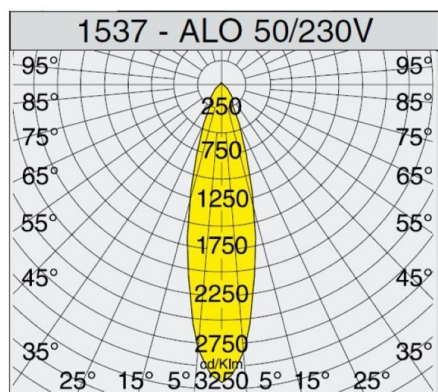

KOALA

125-43181500

KOALA PROIETTORE DA PARETE/SOFFITTO in alluminio, argento, simile a RAL 9006, vetro trasparente emissione luminosa diretta, girevole 360°, orientabile 90°, dimmerabilità: non dimmerabile, IP65 senza lampadine

DISEGNO

DETTAGLI TECNICI

Potenza sistema [W]	7
tipo di lampadina	QPAR 16 50W
No.portalampade	1x
presa di corrente	GU10
Ottica	vetro trasparente
Dimmerabilità	non dimmerabile
area di emissione luce	diretta
classe di tensione [V]	220-240V 50/60Hz
Materiale	alluminio
larghezza [mm]	127
altezza [mm]	194
diametro [mm]	114
gola [mm]	132
classe di protezione [IP]	IP65
classe di protezione II	classe di protezione II
resistenza agli urti	IK08
peso netto [kg]	0,65
Colore lampada	argento
RAL	9006
cod.EAN	8012952620757

CURVA DISTRIBUZIONE LUCE

I valori indicati sono nominali. Tolleranza della potenza e del flusso luminoso +/- 10%. Tolleranza della temperatura colore: +/- 150 K. I valori sono riferiti ad una temperatura ambiente di 25°C, salvo diversa indicazione.