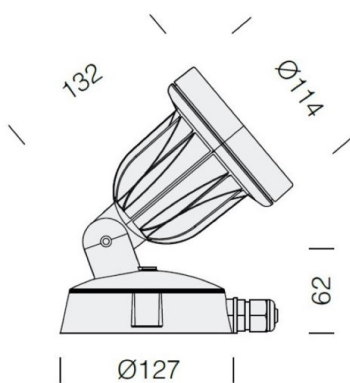

KOALA

125-43181500

KOALA PROIETTORE DA PARETE/SOFFITTO in alluminio, argento, simile a RAL 9006, vetro trasparente emissione luminosa diretta, girevole 360°, orientabile 90°, dimmerabilità: non dimmerabile, IP65 senza lampadine

DISEGNO

DETTAGLI TECNICI

Potenza sistema [W]	7
tipo di lampadina	QPAR 16 50W
No.portalampade	1x
presa di corrente	GU10
Ottica	vetro trasparente
Dimmerabilità	non dimmerabile
area di emissione luce	diretta
classe di tensione [V]	220-240V 50/60Hz
Materiale	alluminio
larghezza [mm]	127
altezza [mm]	194
diametro [mm]	114
gola [mm]	132
classe di protezione [IP]	IP65
classe di protezione II	classe di protezione II
resistenza agli urti	IK08
peso netto [kg]	0,65
Colore lampada	argento
RAL	9006
cod.EAN	8012952620757