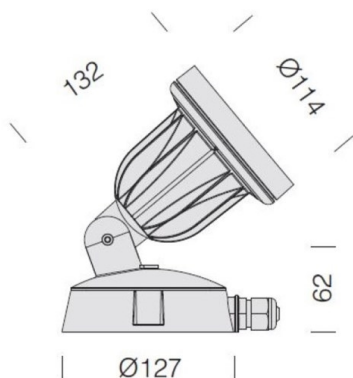

KOALA

125-43182800

KOALA PROIETTORE DA PARETE/SOFFITTO in alluminio, argento, simile a RAL 9006, vetro trasparente fascio 46°, emissione luminosa diretta, girevole 360°, orientabile 90°, con alimentatore, dimmerabilità: non dimmerabile, IP65

DISEGNO

DETTAGLI TECNICI

Potenza sistema [W]	15
tipo di lampadina	LED
flusso luminoso [lm]	1195
temperatura colore [K]	3000K
CRI	>90
Ottica	vetro trasparente
Alimentatore	con alimentatore
Dimmerabilità	non dimmerabile
area di emissione luce	diretta
ang.del fascio lumin.[°]	46°
classe di tensione [V]	220-240V 50/60Hz
Materiale	alluminio
larghezza [mm]	127
altezza [mm]	194
diametro [mm]	114
gola [mm]	132
classe di protezione(IP)	IP65
classe di protezione II	classe di protezione II
resistenza agli urti	IK08
peso netto [kg]	0,77
Colore lampada	argento
RAL	9006
cod.EAN	8012952097580
durata di vita [h]	50 000
cl. efficienza energ.	F