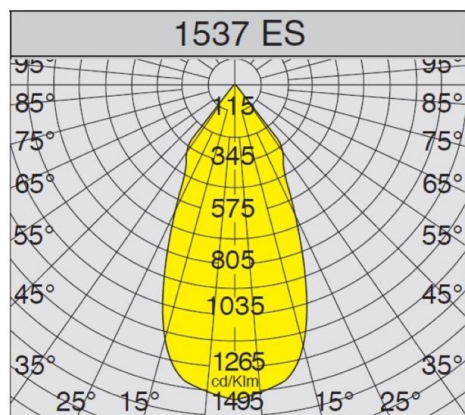

KOALA

125-43182800

KOALA PROIETTORE DA PARETE/SOFFITTO in alluminio, argento, simile a RAL 9006, vetro trasparente fascio 46°, emissione luminosa diretta, girevole 360°, orientabile 90°, con alimentatore, dimmerabilità: non dimmerabile, IP65

DISEGNO

DETTAGLI TECNICI

Potenza sistema [W]	15
tipo di lampadina	LED
flusso luminoso [lm]	1195
temperatura colore [K]	3000K
CRI	>90
Ottica	vetro trasparente
Alimentatore	con alimentatore
Dimmerabilità	non dimmerabile
area di emissione luce	diretta
ang.del fascio lumin.[°]	46°
classe di tensione [V]	220-240V 50/60Hz
Materiale	alluminio
larghezza [mm]	127
altezza [mm]	194
diametro [mm]	114
gola [mm]	132
classe di protezione(IP)	IP65
classe di protezione II	classe di protezione II
resistenza agli urti	IK08
peso netto [kg]	0,77
Colore lampada	argento
RAL	9006
cod.EAN	8012952097580
durata di vita [h]	50 000
cl. efficienza energ.	F

CURVA DISTRIBUZIONE LUCE

I valori indicati sono nominali. Tolleranza della potenza e del flusso luminoso +/- 10%. Tolleranza della temperatura colore: +/- 150 K. I valori sono riferiti ad una temperatura ambiente di 25°C, salvo diversa indicazione.