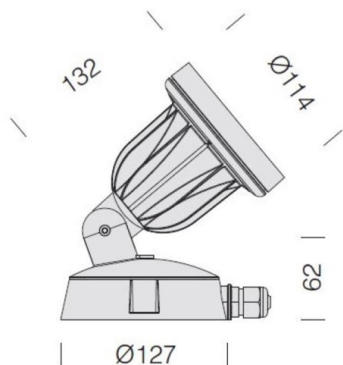

KOALA

125-43182900

KOALA PROIETTORE DA PARETE/SOFFITTO in alluminio, grigio, vetro trasparente fascio 46°, emissione luminosa diretta, girevole 360°, orientabile 90°, con alimentatore, dimmerabilità: non dimmerabile, IP65

DISEGNO

DETTAGLI TECNICI

Potenza sistema [W]	15
tipo di lampadina	LED
flusso luminoso [lm]	1195
temperatura colore [K]	3000K
CRI	>90
Ottica	vetro trasparente
Alimentatore	con alimentatore
Dimmerabilità	non dimmerabile
area di emissione luce	diretta
ang.del fascio lumin.[°]	46°
classe di tensione [V]	220-240V 50/60Hz
Materiale	alluminio
larghezza [mm]	127
altezza [mm]	194
diametro [mm]	114
gola [mm]	132
classe di protezione(IP)	IP65
classe di protezione II	classe di protezione II
resistenza agli urti	IK08
peso netto [kg]	0,77
Colore lampada	grigio
cod.EAN	8012952097597
durata di vita [h]	50 000
cl. efficienza energ.	F