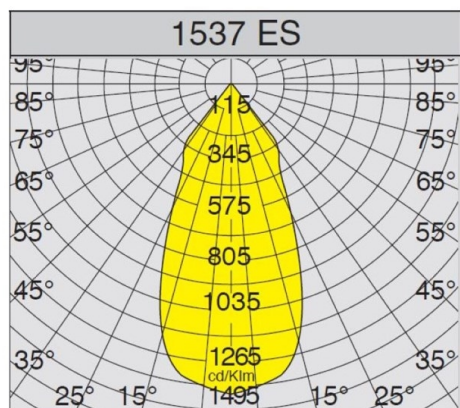

KOALA

125-43182900

KOALA PROIETTORE DA PARETE/SOFFITTO in alluminio, grigio, vetro trasparente fascio 46°, emissione luminosa diretta, girevole 360°, orientabile 90°, con alimentatore, dimmerabilità: non dimmerabile, IP65

DISEGNO

DETTAGLI TECNICI

Potenza sistema [W]	15
tipo di lampadina	LED
flusso luminoso [lm]	1195
temperatura colore [K]	3000K
CRI	>90
Ottica	vetro trasparente
Alimentatore	con alimentatore
Dimmerabilità	non dimmerabile
area di emissione luce	diretta
ang.del fascio lumin.[°]	46°
classe di tensione [V]	220-240V 50/60Hz
Materiale	alluminio
larghezza [mm]	127
altezza [mm]	194
diametro [mm]	114
gola [mm]	132
classe di protezione(IP)	IP65
classe di protezione II	classe di protezione II
resistenza agli urti	IK08
peso netto [kg]	0,77
Colore lampada	grigio
cod.EAN	8012952097597
durata di vita [h]	50 000
cl. efficienza energ.	F

CURVA DISTRIBUZIONE LUCE

I valori indicati sono nominali. Tolleranza della potenza e del flusso luminoso +/- 10%. Tolleranza della temperatura colore: +/- 150 K. I valori sono riferiti ad una temperatura ambiente di 25°C, salvo diversa indicazione.