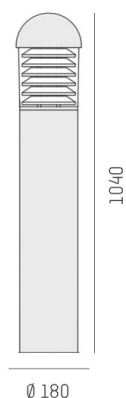

FARO

125-51000400

FARO 1230 POLLERLEUCHE aus Aluminium, silber, Polycarbonat Abdeckung Lichtaustritt direkt, mit Betriebsgerät, Dimmbarkeit: nicht dimmbar, IP65, exkl.LM

SKIZZE

TECHNISCHE DETAILS

Leuchtmittel	AGL A60 9W
Anz. Fassungen	1x
Fassung	E27
Optik	Polycarbonat Abdeckung
Betriebsgerät	mit Betriebsgerät
Dimmbarkeit	nicht dimmbar
Lichtaustritt	direkt
Spannung [V]	220-240V 50/60Hz
Material	Aluminium
Höhe [mm]	1040
Durchmesser [mm]	180
Schutzart [IP]	IP65
Schutzklasse	Schutzklasse I
Stoßfestigkeit	IK10
Nettogewicht [kg]	5,93
Farbe Leuchte	silber
EAN-Nummer	8012952099508

LICHTVERTEILUNGSKURVE

Die Werte sind Bemessungswerte. Leistung und Lichtstrom unterliegen initial einer Toleranz von +/- 10%. Toleranz der Farbtemperatur: +/- 150 K. Die Werte gelten wenn nicht anders angegeben für eine Umgebungstemperatur von 25°C.