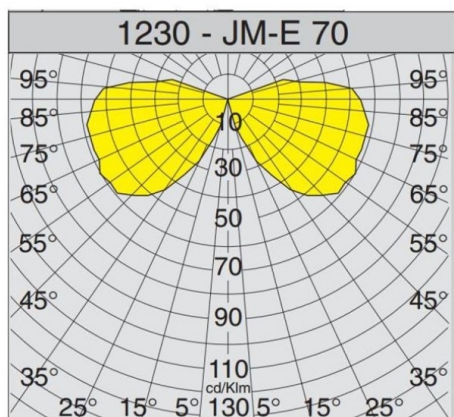

FARO

125-51000400

FARO 1230 POLLERLEUCHE aus Aluminium, silber, Polycarbonat Abdeckung Lichtaustritt direkt, mit Betriebsgerät, Dimmbarkeit: nicht dimmbar, IP65, exkl.LM

SKIZZE

TECHNISCHE DETAILS

Leuchtmittel	AGL A60 9W
Anz. Fassungen	1x
Fassung	E27
Optik	Polycarbonat Abdeckung
Betriebsgerät	mit Betriebsgerät
Dimmbarkeit	nicht dimmbar
Lichtaustritt	direkt
Spannung [V]	220-240V 50/60Hz
Material	Aluminium
Höhe [mm]	1040
Durchmesser [mm]	180
Schutzart [IP]	IP65
Schutzklasse	Schutzklasse I
Stoßfestigkeit	IK10
Nettogewicht [kg]	5,93
Farbe Leuchte	silber
EAN-Nummer	8012952099508

LICHTVERTEILUNGSKURVE

Die Werte sind Bemessungswerte. Leistung und Lichtstrom unterliegen initial einer Toleranz von +/- 10%. Toleranz der Farbtemperatur: +/- 150 K. Die Werte gelten wenn nicht anders angegeben für eine Umgebungstemperatur von 25°C.