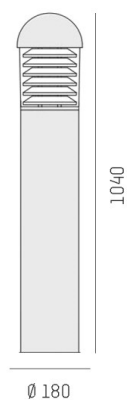

## FARO

125-51000400

FARO 1230 BORNE LUMINEUSE en aluminium, argent, diffuseur en polycarbonate émission direct, avec driver, gradation: non dimmable, IP65 sans source lumineuse

## ILLUSTRATION

## DONNÉES TECHNIQUES

Source lumineuse	AGL A60 9W
Nbre de sources	1x
Douille	E27
Optique	diffuseur en polycarbonate
Driver	avec driver
Gradation	non dimmable
Emission de lumière	direct
Tension [V]	220-240V 50/60Hz
Matériel	aluminium
Hauteur [mm]	1040
Diamètre [mm]	180
Indice de protection [IP]	IP65
Classe de protection	classe de protection I
Indice de résistance aux chocs	IK10
Poids net [kg]	5,93
Couleur lumineaire	argent
N° EAN	8012952099508