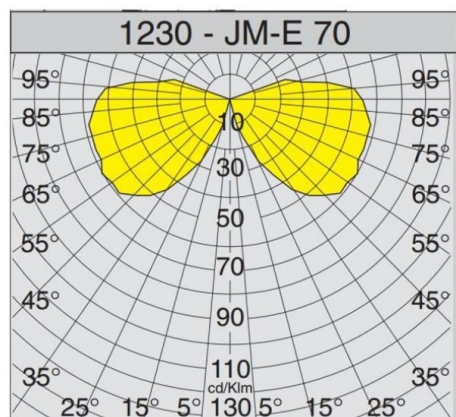

## FARO

125-51000400

FARO 1230 BORNE LUMINEUSE en aluminium, argent, diffuseur en polycarbonate émission direct, avec driver, gradation: non dimmable, IP65 sans source lumineuse

## ILLUSTRATION

## DONNÉES TECHNIQUES

Source lumineuse	AGL A60 9W
Nbre de sources	1x
Douille	E27
Optique	diffuseur en polycarbonate
Driver	avec driver
Gradation	non dimmable
Emission de lumière	direct
Tension [V]	220-240V 50/60Hz
Matériel	aluminium
Hauteur [mm]	1040
Diamètre [mm]	180
Indice de protection [IP]	IP65
Classe de protection	classe de protection I
Indice de résistance aux chocs	IK10
Poids net [kg]	5,93
Couleur lumineaire	argent
N° EAN	8012952099508

## COURBE PHOTOMÉTRIQUE

Les valeurs indiquées sont des valeurs assignées. La puissance et le flux lumineux sous soumis à une tolérance d'environ 10 %. Tolérance de la température de couleur : +/- 150 K. Sauf indication contraire, les valeurs s'appliquent à une température ambiante de 25 °C.