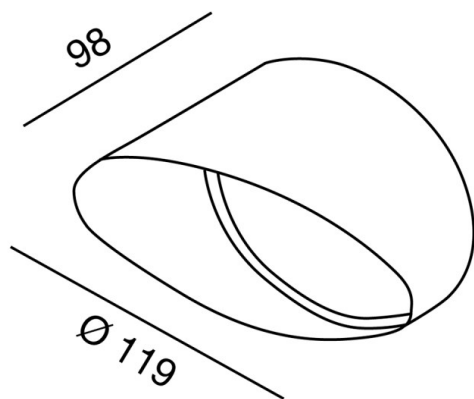

KOALA

125-99133000

SKIZZE

TECHNISCHE DETAILS

Dimmbarkeit	nicht dimmbar
Material	Aluminium
Höhe [mm]	98
Durchmesser [mm]	119
Schutzart [IP]	IP65
Nettogewicht [kg]	0,07
Farbe Leuchte	grau
RAL	9007
EAN-Nummer	8012952396522

LICHTVERTEILUNGSKURVE

Die Werte sind Bemessungswerte. Leistung und Lichtstrom unterliegen initial einer Toleranz von +/- 10%. Toleranz der Farbtemperatur: +/- 150 K. Die Werte gelten wenn nicht anders angegeben für eine Umgebungstemperatur von 25°C.