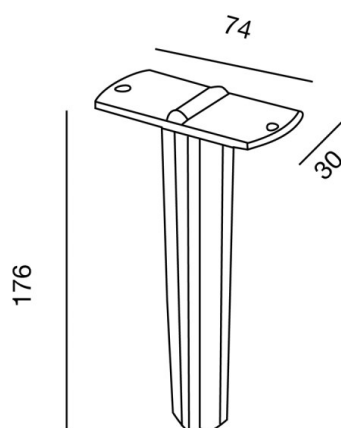

ZUBEHÖR

125-99133500

ILLUSTRATION

DONNÉES TECHNIQUES

Gradation	non dimmable
Matériel	plastique
Longueur [mm]	30
Largeur [mm]	74
Hauteur [mm]	175
Indice de protection [IP]	IP65
Poids net [kg]	0,03
Couleur lumineuse	noir
N° EAN	8012952303964

COURBE PHOTOMÉTRIQUE

Les valeurs indiquées sont des valeurs assignées. La puissance et le flux lumineux sous soumis à une tolérance d'environ 10 %. Tolérance de la température de couleur : +/- 150 K. Sauf indication contraire, les valeurs s'appliquent à une température ambiante de 25 °C.