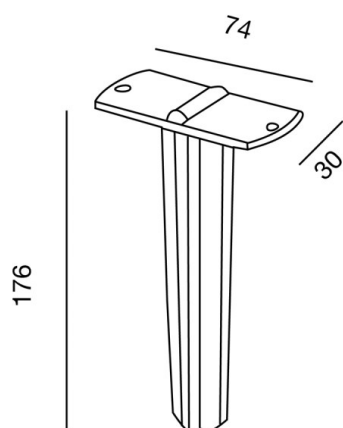

ZUBEHÖR

125-99133500

DISEGNO

DETTAGLI TECNICI

Dimmerabilità	non dimmerabile
Materiale	plastica
lunghezza [mm]	30
larghezza [mm]	74
altezza [mm]	175
classe di protezione(IP)	IP65
peso netto [kg]	0,03
Colore lampada	nero
cod.EAN	8012952303964

CURVA DISTRIBUZIONE LUCE

I valori indicati sono nominali. Tolleranza della potenza e del flusso luminoso +/- 10%. Tolleranza della temperatura colore: +/- 150 K. I valori sono riferiti ad una temperatura ambiente di 25°C, salvo diversa indicazione.