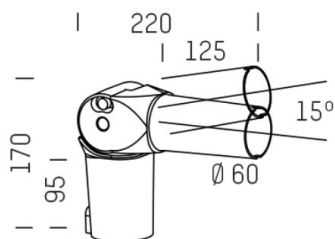

## DONNÉES TECHNIQUES

Gradation	non dimmable
Matériel	acier
Longueur [mm]	220
Hauteur [mm]	170
Diamètre [mm]	60
Indice de protection (IP)	IP65
Poids net [kg]	1,17
Couleur lumineuse	gris
N° EAN	8012952053609

## COURBE PHOTOMÉTRIQUE

Les valeurs indiquées sont des valeurs assignées. La puissance et le flux lumineux sous soumis à une tolérance d'environ 10 %. Tolérance de la température de couleur : +/- 150 K. Sauf indication contraire, les valeurs s'appliquent à une température ambiante de 25 °C.