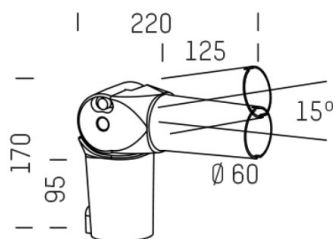

ZUBEHÖR

125-99138500

DISEGNO

DETTAGLI TECNICI

Dimmerabilità	non dimmerabile
Materiale	acciaio
lunghezza [mm]	220
altezza [mm]	170
diametro [mm]	60
classe di protezione(IP)	IP65
peso netto [kg]	1,17
Colore lampada	grigio
cod.EAN	8012952053609

CURVA DISTRIBUZIONE LUCE

I valori indicati sono nominali. Tolleranza della potenza e del flusso luminoso +/- 10%. Tolleranza della temperatura colore: +/- 150 K. I valori sono riferiti ad una temperatura ambiente di 25°C, salvo diversa indicazione.