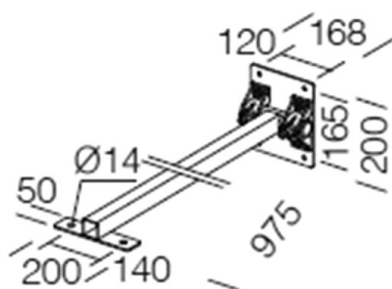

ZUBEHÖR

125-99550400

Wandausleger, Stahl, schwenkbar, graphit, für Cripto Small/Medium + Cripto Big, Litio, Indio, Rodio + Mini Rodio

SKIZZE

TECHNISCHE DETAILS

Dimmbarkeit	nicht dimmbar
Material	Stahl
Länge [mm]	975
Breite [mm]	200
Höhe [mm]	200
Ausladung [mm]	975
Schutzart [IP]	IP66
Nettogewicht [kg]	4,55
Farbe Leuchte	grau
EAN-Nummer	8012952077513

LICHTVERTEILUNGSKURVE

Die Werte sind Bemessungswerte. Leistung und Lichtstrom unterliegen initial einer Toleranz von +/- 10%.
Toleranz der Farbtemperatur: +/- 150 K. Die Werte gelten wenn nicht anders angegeben für eine Umgebungstemperatur von 25°C.