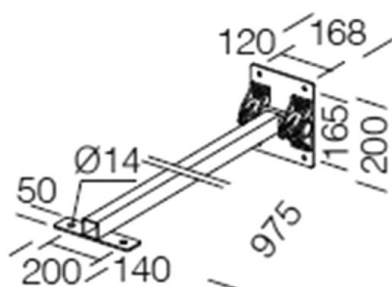

ZUBEHÖR

125-99550400

ILLUSTRATION

DONNÉES TECHNIQUES

Gradation non dimmable
Matériel acier

Longueur [mm] 975
Largeur [mm] 200
Hauteur [mm] 200
Portée [mm] 975
Indice de protection (IP) IP66
Poids net [kg] 4,55

Couleur luminaire gris
N° EAN 8012952077513

COURBE PHOTOMÉTRIQUE

Les valeurs indiquées sont des valeurs assignées. La puissance et le flux lumineux sous soumis à une tolérance d'environ 10 %. Tolérance de la température de couleur : +/- 150 K. Sauf indication contraire, les valeurs s'appliquent à une température ambiante de 25 °C.