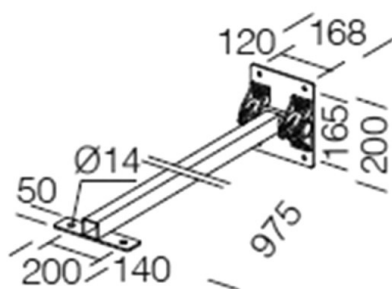

ZUBEHÖR

125-99550400

DISEGNO

DETTAGLI TECNICI

Dimmerabilità	non dimmerabile
Materiale	acciaio
lunghezza [mm]	975
larghezza [mm]	200
altezza [mm]	200
gola [mm]	975
classe di protezione[IP]	IP66
peso netto [kg]	4,55
Colore lampada	grigio
cod.EAN	8012952077513

CURVA DISTRIBUZIONE LUCE

I valori indicati sono nominali. Tolleranza della potenza e del flusso luminoso +/- 10%. Tolleranza della temperatura colore: +/- 150 K. I valori sono riferiti ad una temperatura ambiente di 25°C, salvo diversa indicazione.