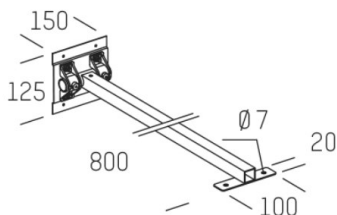

RODIO

125-99550600

SKIZZE

TECHNISCHE DETAILS

Dimmbarkeit	nicht dimmbar
Material	Stahl
Länge [mm]	800
Breite [mm]	150
Höhe [mm]	125
Schutzart (IP)	IP65
Nettogewicht [kg]	1,24
Farbe Leuchte	grau
EAN-Nummer	8012952117844