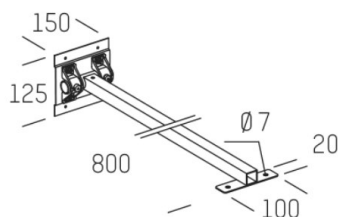

RODIO

125-99550600

DISEGNO

DETTAGLI TECNICI

Dimmerabilità	non dimmerabile
Materiale	acciaio
lunghezza [mm]	800
larghezza [mm]	150
altezza [mm]	125
classe di protezione(IP)	IP65
peso netto [kg]	1,24
Colore lampada	grigio
cod.EAN	8012952117844