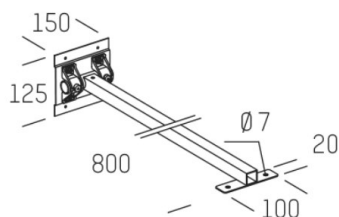

RODIO

125-99550900

SKIZZE

TECHNISCHE DETAILS

Dimmbarkeit	nicht dimmbar
Material	Stahl
Länge [mm]	800
Breite [mm]	150
Höhe [mm]	125
Schutzart (IP)	IP66
Nettogewicht [kg]	0,84
Farbe Leuchte	anthrazit
EAN-Nummer	8012952153217