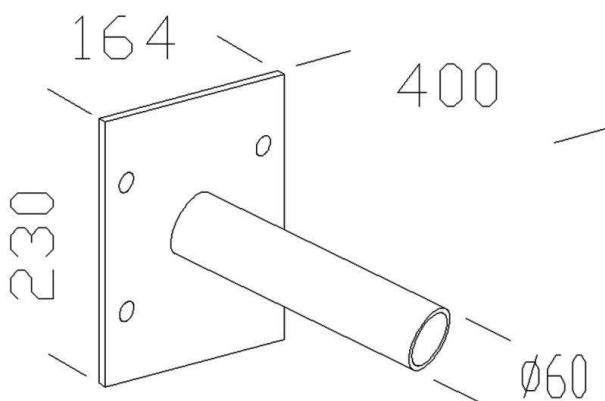

RODIO

125-99770800

SKIZZE

TECHNISCHE DETAILS

Dimmbarkeit	nicht dimmbar
Material	Stahl
Breite [mm]	164
Höhe [mm]	230
Ausladung [mm]	400
Schutzart [IP]	IP65
Nettogewicht [kg]	1,30
Farbe Leuchte	grau
EAN-Nummer	8012952056402

LICHTVERTEILUNGSKURVE

Die Werte sind Bemessungswerte. Leistung und Lichtstrom unterliegen initial einer Toleranz von +/- 10%.
Toleranz der Farbtemperatur: +/- 150 K. Die Werte gelten wenn nicht anders angegeben für eine Umgebungstemperatur von 25°C.