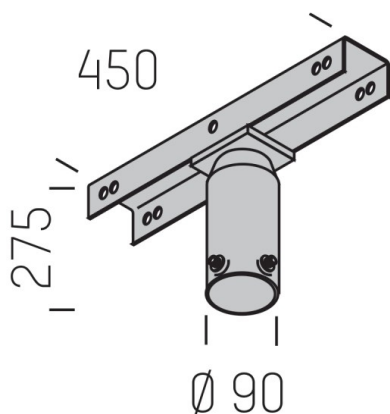

ZUBEHÖR

125-99790000

ILLUSTRATION

COURBE PHOTOMÉTRIQUE

DONNÉES TECHNIQUES

Gradation	non dimmable
Matériel	aluminium
Largeur [mm]	450
Hauteur [mm]	275
Diamètre [mm]	90
Indice de protection [IP]	IP66
Poids net [kg]	1,90
Couleur luminaire	galvanisé
N° EAN	8012952315592