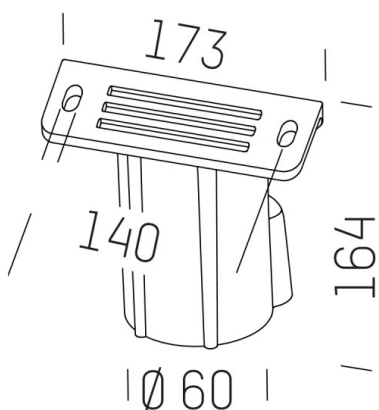

RODIO

125-99791500

ILLUSTRATION

DONNÉES TECHNIQUES

Gradation	non dimmable
Matériel	aluminium
Largeur [mm]	173
Hauteur [mm]	164
Diamètre [mm]	60
Indice de protection [IP]	IP66
Poids net [kg]	1,16
Couleur luminaire	gris
N° EAN	8012952027037

COURBE PHOTOMÉTRIQUE

Les valeurs indiquées sont des valeurs assignées. La puissance et le flux lumineux sous soumis à une tolérance d'environ 10 %. Tolérance de la température de couleur : +/- 150 K. Sauf indication contraire, les valeurs s'appliquent à une température ambiante de 25 °C.