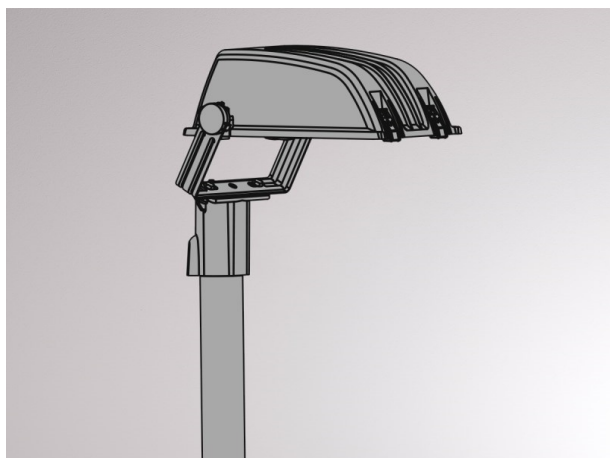

RODIO

125-99791500

DISEGNO

DETTAGLI TECNICI

Dimmerabilità	non dimmerabile
Materiale	alluminio
larghezza [mm]	173
altezza [mm]	164
diametro [mm]	60
classe di protezione(IP)	IP66
peso netto [kg]	1,16
Colore lampada	grigio
cod.EAN	8012952027037