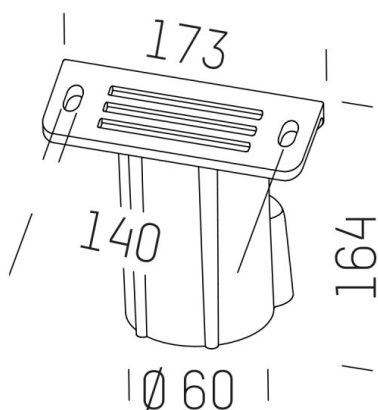

RODIO

125-99791500

DISEGNO

DETTAGLI TECNICI

Dimmerabilità	non dimmerabile
Materiale	alluminio
larghezza [mm]	173
altezza [mm]	164
diametro [mm]	60
classe di protezione(IP)	IP66
peso netto [kg]	1,16
Colore lampada	grigio
cod.EAN	8012952027037

CURVA DISTRIBUZIONE LUCE

I valori indicati sono nominali. Tolleranza della potenza e del flusso luminoso +/- 10%. Tolleranza della temperatura colore: +/- 150 K. I valori sono riferiti ad una temperatura ambiente di 25°C, salvo diversa indicazione.