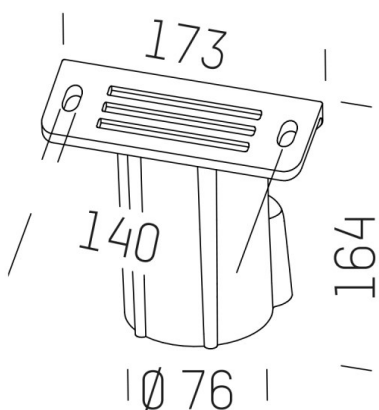

RODIO

125-99791600

ILLUSTRATION

DONNÉES TECHNIQUES

Gradation	non dimmable
Matériel	aluminium
Largeur [mm]	173
Hauteur [mm]	164
Diamètre [mm]	76
Indice de protection [IP]	IP66
Poids net [kg]	0,80
Couleur luminaire	gris
N° EAN	8012952027020

COURBE PHOTOMÉTRIQUE

Les valeurs indiquées sont des valeurs assignées. La puissance et le flux lumineux sous soumis à une tolérance d'environ 10 %. Tolérance de la température de couleur : +/- 150 K. Sauf indication contraire, les valeurs s'appliquent à une température ambiante de 25 °C.