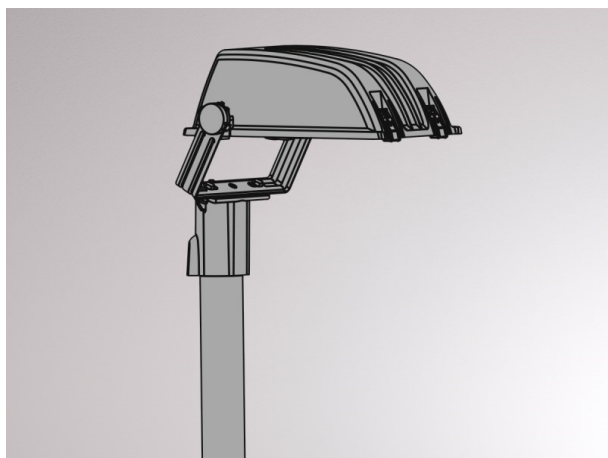

RODIO

125-99791600

DISEGNO

DETTAGLI TECNICI

Dimmerabilità	non dimmerabile
Materiale	alluminio
larghezza [mm]	173
altezza [mm]	164
diametro [mm]	76
classe di protezione(IP)	IP66
peso netto [kg]	0,80
Colore lampada	grigio
cod.EAN	8012952027020