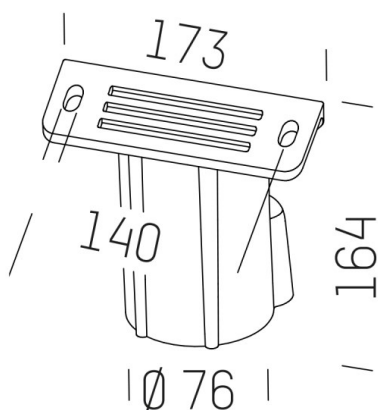

RODIO

125-99791600

DISEGNO

DETTAGLI TECNICI

Dimmerabilità	non dimmerabile
Materiale	alluminio
larghezza [mm]	173
altezza [mm]	164
diametro [mm]	76
classe di protezione(IP)	IP66
peso netto [kg]	0,80
Colore lampada	grigio
cod.EAN	8012952027020

CURVA DISTRIBUZIONE LUCE

I valori indicati sono nominali. Tolleranza della potenza e del flusso luminoso +/- 10%. Tolleranza della temperatura colore: +/- 150 K. I valori sono riferiti ad una temperatura ambiente di 25°C, salvo diversa indicazione.