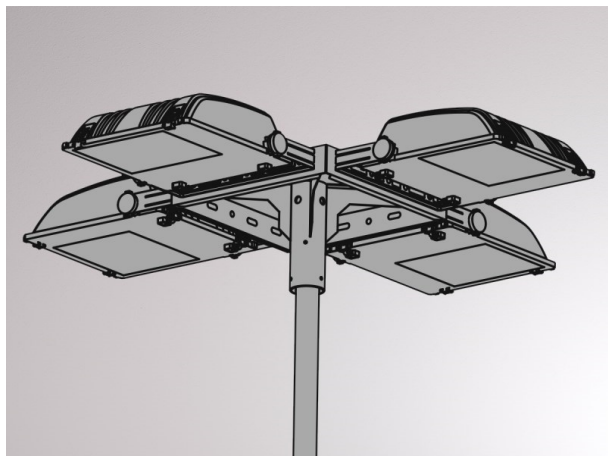

RODIO

125-99809700

ILLUSTRATION

COURBE PHOTOMÉTRIQUE

DONNÉES TECHNIQUES

Gradation	non dimmable
Matériel	aluminium
Longueur [mm]	500
Largeur [mm]	500
Hauteur [mm]	280
Diamètre [mm]	60-76
Indice de protection (IP)	IP66
Poids net [kg]	10,00
Couleur luminaire	galvanisé
N° EAN	8012952071900