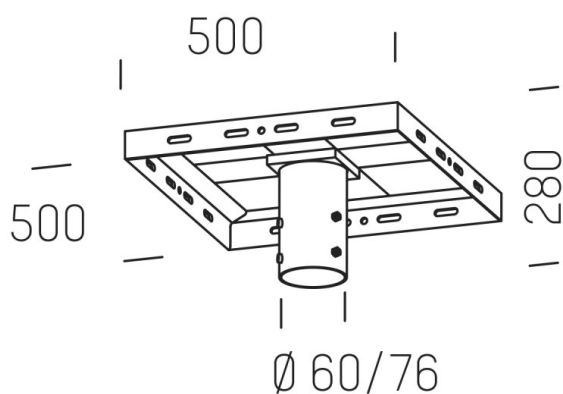

RODIO

125-99809700

ILLUSTRATION

COURBE PHOTOMÉTRIQUE

DONNÉES TECHNIQUES

Gradation	non dimmable
Matériel	aluminium
Longueur [mm]	500
Largeur [mm]	500
Hauteur [mm]	280
Diamètre [mm]	60-76
Indice de protection (IP)	IP66
Poids net [kg]	10,00
Couleur luminaire	galvanisé
N° EAN	8012952071900