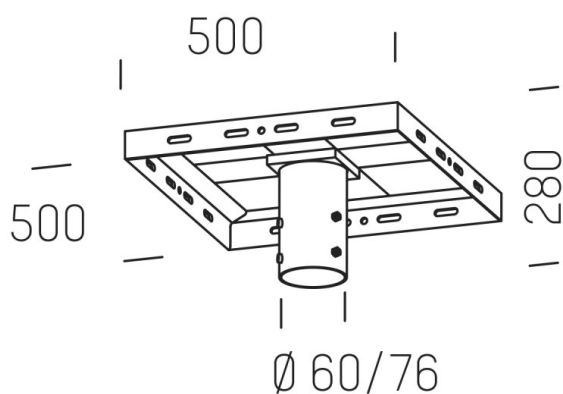

RODIO

125-99809700

DISEGNO

DETTAGLI TECNICI

Dimmerabilità	non dimmerabile
Materiale	alluminio
lunghezza [mm]	500
larghezza [mm]	500
altezza [mm]	280
diametro [mm]	60-76
classe di protezione[IP]	IP66
peso netto [kg]	10,00
Colore lampada	galvanizzato
cod.EAN	8012952071900