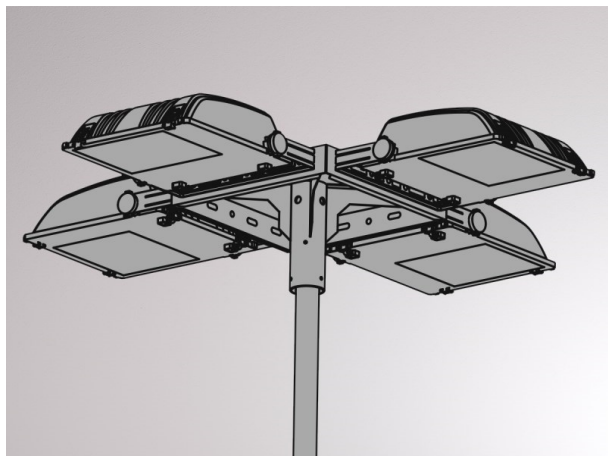

RODIO

125-99809700

DISEGNO

DETTAGLI TECNICI

Dimmerabilità	non dimmerabile
Materiale	alluminio
lunghezza [mm]	500
larghezza [mm]	500
altezza [mm]	280
diametro [mm]	60-76
classe di protezione[IP]	IP66
peso netto [kg]	10,00
Colore lampada	galvanizzato
cod.EAN	8012952071900