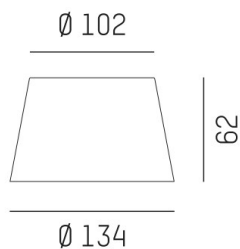

EEDEN S

135-000100s0

EEDEN S KERAMIKSCHIRM HIRSCH GRAU 3x AUSSEN

SKIZZE

TECHNISCHE DETAILS

Material	Keramik
Höhe [mm]	62
Durchmesser [mm]	134-102
Schutzart [IP]	IP20
Nettogewicht [kg]	0,30
Farbe Glas/Schirm	hirsch grau klein 3x außen

LICHTVERTEILUNGSKURVE

Die Werte sind Bemessungswerte. Leistung und Lichtstrom unterliegen initial einer Toleranz von +/- 10%. Toleranz der Farbtemperatur: +/- 150 K. Die Werte gelten wenn nicht anders angegeben für eine Umgebungstemperatur von 25°C.