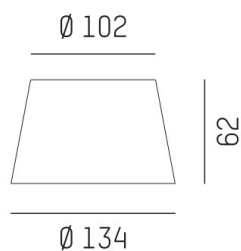

## DONNÉES TECHNIQUES

Matériel	céramique
Hauteur [mm]	62
Diamètre [mm]	134-102
Indice de protection [IP]	IP20
Poids net [kg]	0,30
Couleur verre/abat-jour	gris cerf petit 3 x extérieur

## COURBE PHOTOMÉTRIQUE

Les valeurs indiquées sont des valeurs assignées. La puissance et le flux lumineux sous soumis à une tolérance d'environ 10 %. Tolérance de la température de couleur : +/- 150 K. Sauf indication contraire, les valeurs s'appliquent à une température ambiante de 25 °C.