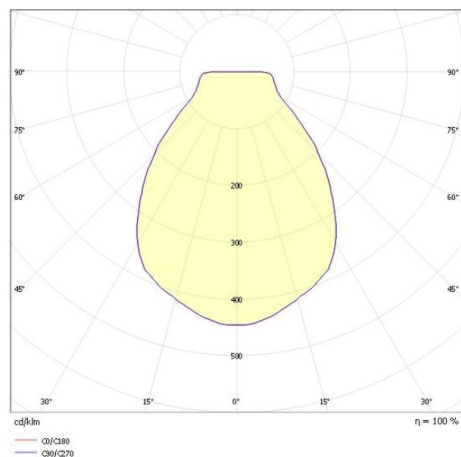

EEDEN M

135-9001366t

EEDEN M PD SUSPENSION en aluminium, noir, RAL 9005, blanc satiné, accessoire: corde noire, émission direct, batterie, gradation: 3 Step Touch Dim, longueur de suspension 3000mm, IP65 11h d'autonomie à 100% d'intensité lumineuse

ILLUSTRATION

DONNÉES TECHNIQUES

Puissance système [W]	3,5
Source lumineuse	LED
Flux lumineux [lm]	140
Température de couleur [K]	2700K
IRC	>80
Driver	batterie
Emission de lumière	direct
Tension [V]	220-240V 50/60Hz
Matériel	aluminium
Longueur [mm]	210
Hauteur [mm]	128
Longueur de câble [mm]	3000
Diamètre [mm]	210
Indice de protection [IP]	IP65
Classe de protection	classe de protection III
Poids net [kg]	0,63
Couleur luminaire	noir
RAL	9005
Couleur verre/abat-jour	blanc satiné
N° EAN	9010506463781
Durée de vie [h]	25 000
Cl. d'efficacité énergétique	F

COURBE PHOTOMÉTRIQUE

Les valeurs indiquées sont des valeurs assignées. La puissance et le flux lumineux sous soumis à une tolérance d'environ 10 %. Tolérance de la température de couleur : +/- 150 K. Sauf indication contraire, les valeurs s'appliquent à une température ambiante de 25 °C.