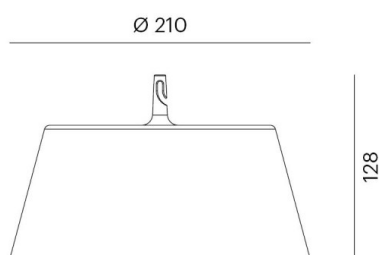

EEDEN M

135-9001366t

EEDEN M PD SUSPENSION en aluminium, noir, RAL 9005, blanc satiné, accessoire: corde noire, émission direct, batterie, gradation: 3 Step Touch Dim, longueur de suspension 3000mm, IP65 11h d'autonomie à 100% d'intensité lumineuse

ILLUSTRATION

DONNÉES TECHNIQUES

Puissance système [W]	3,5
Source lumineuse	LED
Flux lumineux [lm]	140
Température de couleur [K]	2700K
IRC	>80
Driver	batterie
Emission de lumière	direct
Tension [V]	220-240V 50/60Hz
Matériel	aluminium
Longueur [mm]	210
Hauteur [mm]	128
Longueur de câble [mm]	3000
Diamètre [mm]	210
Indice de protection [IP]	IP65
Classe de protection	classe de protection III
Poids net [kg]	0,63
Couleur luminaire	noir
RAL	9005
Couleur verre/abat-jour	blanc satiné
N° EAN	9010506463781
Durée de vie [h]	25 000
Cl. d'efficacité énergétique	F

COURBE PHOTOMÉTRIQUE

Les valeurs indiquées sont des valeurs assignées. La puissance et le flux lumineux sous soumis à une tolérance d'environ 10 %. Tolérance de la température de couleur : +/- 150 K. Sauf indication contraire, les valeurs s'appliquent à une température ambiante de 25 °C.