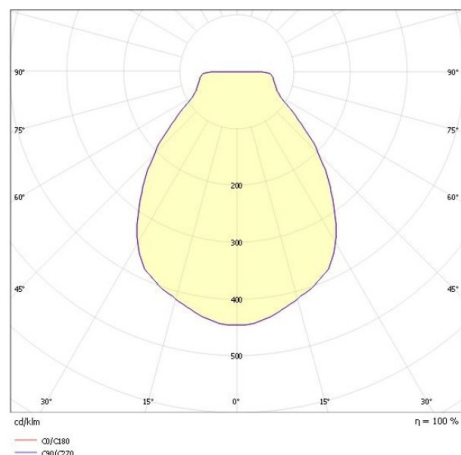

EEDEN M

135-900136tt

EEDEN M PD SUSPENSION en aluminium, noir, RAL 9005, blanc satiné, accessoire: corde rouge, émission direct, batterie, gradation: 3 Step Touch Dim, longueur de suspension 3000mm, IP65 11h d'autonomie à 100% d'intensité lumineuse

ILLUSTRATION

DONNÉES TECHNIQUES

Puissance système [W]	3,5
Source lumineuse	LED
Flux lumineux [lm]	140
Température de couleur [K]	2700K
IRC	>80
Driver	batterie
Emission de lumière	direct
Tension [V]	220-240V 50/60Hz
Matériel	aluminium
Longueur [mm]	210
Hauteur [mm]	128
Longueur de câble [mm]	3000
Diamètre [mm]	210
Indice de protection [IP]	IP65
Classe de protection	classe de protection III
Poids net [kg]	0,63
Couleur luminaire	noir
RAL	9005
Couleur verre/abat-jour	blanc satiné
N° EAN	9010506463804
Durée de vie [h]	25 000
Cl. d'efficacité énergétique	F

COURBE PHOTOMÉTRIQUE

Les valeurs indiquées sont des valeurs assignées. La puissance et le flux lumineux sous soumis à une tolérance d'environ 10 %. Tolérance de la température de couleur : +/- 150 K. Sauf indication contraire, les valeurs s'appliquent à une température ambiante de 25 °C.