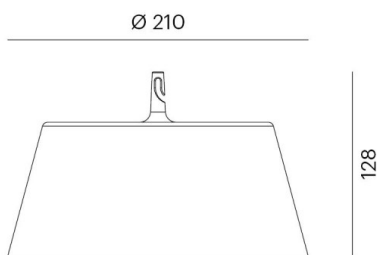

EEDEN M

135-900136tt

EEDEN M PD SUSPENSION en aluminium, noir, RAL 9005, blanc satiné, accessoire: corde rouge, émission direct, batterie, gradation: 3 Step Touch Dim, longueur de suspension 3000mm, IP65 11h d'autonomie à 100% d'intensité lumineuse

ILLUSTRATION

DONNÉES TECHNIQUES

Puissance système [W]	3,5
Source lumineuse	LED
Flux lumineux [lm]	140
Température de couleur [K]	2700K
IRC	>80
Driver	batterie
Emission de lumière	direct
Tension [V]	220-240V 50/60Hz
Matériel	aluminium
Longueur [mm]	210
Hauteur [mm]	128
Longueur de câble [mm]	3000
Diamètre [mm]	210
Indice de protection [IP]	IP65
Classe de protection	classe de protection III
Poids net [kg]	0,63
Couleur luminaire	noir
RAL	9005
Couleur verre/abat-jour	blanc satiné
N° EAN	9010506463804
Durée de vie [h]	25 000
Cl. d'efficacité énergétique	F

COURBE PHOTOMÉTRIQUE

Les valeurs indiquées sont des valeurs assignées. La puissance et le flux lumineux sous soumis à une tolérance d'environ 10 %. Tolérance de la température de couleur : +/- 150 K. Sauf indication contraire, les valeurs s'appliquent à une température ambiante de 25 °C.