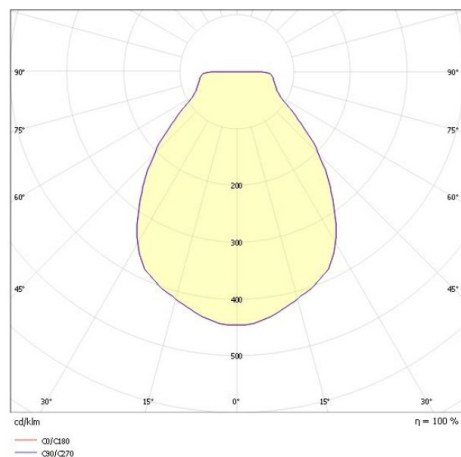

## EEDEN M

135-9001966t

EEDEN M PD SUSPENSION en aluminium, noir, RAL 9005, blanc satiné, accessoire: corde noire, émission direct, batterie, gradation: 3 Step Touch Dim, longueur de suspension 3000mm, IP65 11h d'autonomie à 100% d'intensité lumineuse

## ILLUSTRATION

## DONNÉES TECHNIQUES

Puissance système [W]	3,5
Source lumineuse	LED
Flux lumineux [lm]	140
Température de couleur [K]	3000K
IRC	>80
Driver	batterie
Emission de lumière	direct
Tension [V]	220-240V 50/60Hz
Matériel	aluminium
Longueur [mm]	210
Hauteur [mm]	128
Longueur de câble [mm]	3000
Diamètre [mm]	210
Indice de protection [IP]	IP65
Classe de protection	classe de protection III
Poids net [kg]	0,63
Couleur luminaire	noir
RAL	9005
Couleur verre/abat-jour	blanc satiné
N° EAN	9010506463811
Durée de vie [h]	25 000
Cl. d'efficacité énergétique	F

## COURBE PHOTOMÉTRIQUE

Les valeurs indiquées sont des valeurs assignées. La puissance et le flux lumineux sous soumis à une tolérance d'environ 10 %. Tolérance de la température de couleur : +/- 150 K. Sauf indication contraire, les valeurs s'appliquent à une température ambiante de 25 °C.