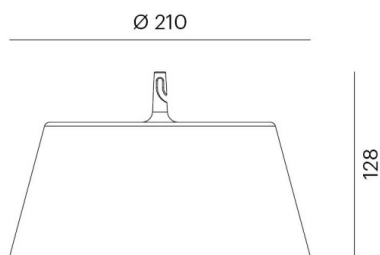

## EEDEN M

135-9001966t

EEDEN M PD SUSPENSION en aluminium, noir, RAL 9005, blanc satiné, accessoire: corde noire, émission direct, batterie, gradation: 3 Step Touch Dim, longueur de suspension 3000mm, IP65 11h d'autonomie à 100% d'intensité lumineuse

## ILLUSTRATION

## DONNÉES TECHNIQUES

Puissance système [W]	3,5
Source lumineuse	LED
Flux lumineux [lm]	140
Température de couleur [K]	3000K
IRC	>80
Driver	batterie
Emission de lumière	direct
Tension [V]	220-240V 50/60Hz
Matériel	aluminium
Longueur [mm]	210
Hauteur [mm]	128
Longueur de câble [mm]	3000
Diamètre [mm]	210
Indice de protection [IP]	IP65
Classe de protection	classe de protection III
Poids net [kg]	0,63
Couleur luminaire	noir
RAL	9005
Couleur verre/abat-jour	blanc satiné
N° EAN	9010506463811
Durée de vie [h]	25 000
Cl. d'efficacité énergétique	F