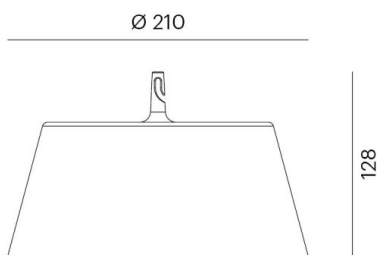

EEDEN M

135-900196tt

EEDEN M PD SUSPENSION en aluminium, noir, RAL 9005, blanc satiné, accessoire: corde rouge, émission direct, batterie, gradation: 3 Step Touch Dim, longueur de suspension 3000mm, IP65 11h d'autonomie à 100% d'intensité lumineuse

ILLUSTRATION

DONNÉES TECHNIQUES

Puissance système [W]	3,5
Source lumineuse	LED
Flux lumineux [lm]	140
Température de couleur [K]	3000K
IRC	>80
Driver	batterie
Emission de lumière	direct
Tension [V]	220-240V 50/60Hz
Matériel	aluminium
Longueur [mm]	210
Hauteur [mm]	128
Longueur de câble [mm]	3000
Diamètre [mm]	210
Indice de protection [IP]	IP65
Classe de protection	classe de protection III
Poids net [kg]	0,63
Couleur luminaire	noir
RAL	9005
Couleur verre/abat-jour	blanc satiné
N° EAN	9010506463828
Durée de vie [h]	25 000
Cl. d'efficacité énergétique	F

COURBE PHOTOMÉTRIQUE

Les valeurs indiquées sont des valeurs assignées. La puissance et le flux lumineux sous soumis à une tolérance d'environ 10 %. Tolérance de la température de couleur : +/- 150 K. Sauf indication contraire, les valeurs s'appliquent à une température ambiante de 25 °C.