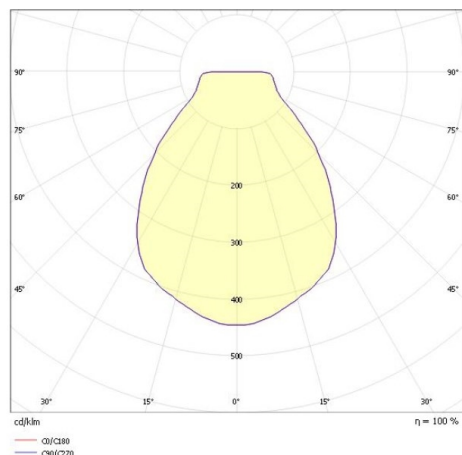

EEDEN M

135-900196tt

EEDEN M PD SUSPENSION en aluminium, noir, RAL 9005, blanc satiné, accessoire: corde rouge, émission direct, batterie, gradation: 3 Step Touch Dim, longueur de suspension 3000mm, IP65 11h d'autonomie à 100% d'intensité lumineuse

ILLUSTRATION

DONNÉES TECHNIQUES

Puissance système [W]	3,5
Source lumineuse	LED
Flux lumineux [lm]	140
Température de couleur [K]	3000K
IRC	>80
Driver	batterie
Emission de lumière	direct
Tension [V]	220-240V 50/60Hz
Matériel	aluminium
Longueur [mm]	210
Hauteur [mm]	128
Longueur de câble [mm]	3000
Diamètre [mm]	210
Indice de protection [IP]	IP65
Classe de protection	classe de protection III
Poids net [kg]	0,63
Couleur luminaire	noir
RAL	9005
Couleur verre/abat-jour	blanc satiné
N° EAN	9010506463828
Durée de vie [h]	25 000
Cl. d'efficacité énergétique	F

COURBE PHOTOMÉTRIQUE

Les valeurs indiquées sont des valeurs assignées. La puissance et le flux lumineux sous soumis à une tolérance d'environ 10 %. Tolérance de la température de couleur : +/- 150 K. Sauf indication contraire, les valeurs s'appliquent à une température ambiante de 25 °C.