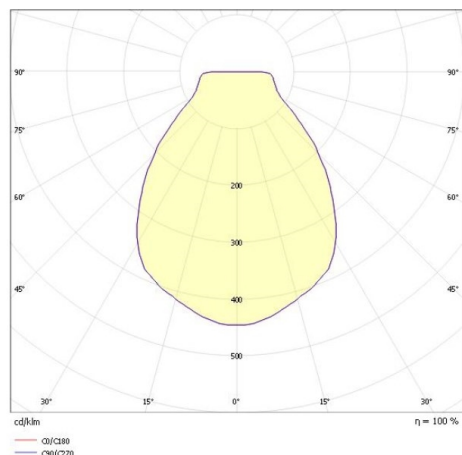

EEDEN M

135-9002366t

EEDEN M T TISCHLEUCHTE aus Aluminium, schwarz, ähnlich RAL 9005, weiß satiniert, Accessoire: Tischfuß, Lichtaustritt direkt, Akku, Dimmbarkeit: 3 Step Touch Dim, IP65, 11h Akkulaufzeit bei 100% Leuchtkraft

SKIZZE

TECHNISCHE DETAILS

Systemleistung [W]	3,5
Leuchtmittel	LED
Lichtstrom [lm]	140
Lichtfarbe [K]	2700K
CRI	>80
Designer	Serge Cornelissen
Betriebsgerät	Akku
Dimmbarkeit	3 Step Touch Dim
Lichtaustritt	direkt
Spannung [V]	220-240V 50/60Hz
Material	Aluminium
Länge [mm]	210
Höhe [mm]	448
Durchmesser [mm]	210
Schutzart [IP]	IP65
Schutzklasse	Schutzklasse III
Nettogewicht [kg]	1,53
Farbe Leuchte	schwarz
RAL	9005
Farbe Glas/Schirm	weiß satiniert
EAN-Nummer	9010506463835
Lebensdauer [h]	25 000
Energieeffizienzkl.	F

LICHTVERTEILUNGSKURVE

Die Werte sind Bemessungswerte. Leistung und Lichtstrom unterliegen initial einer Toleranz von +/- 10%. Toleranz der Farbtemperatur: +/- 150 K. Die Werte gelten wenn nicht anders angegeben für eine Umgebungstemperatur von 25°C.