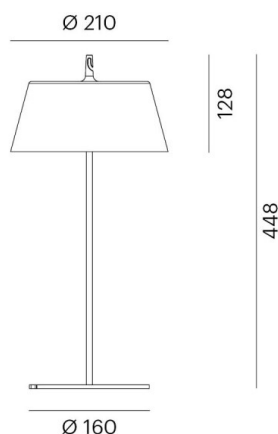

EEDEN M

135-9002366t

EEDEN M T TISCHLEUCHTE aus Aluminium, schwarz, ähnlich RAL 9005, weiß satiniert, Accessoire: Tischfuß, Lichtaustritt direkt, Akku, Dimmbarkeit: 3 Step Touch Dim, IP65, 11h Akkulaufzeit bei 100% Leuchtkraft

SKIZZE

TECHNISCHE DETAILS

Systemleistung [W]	3,5
Leuchtmittel	LED
Lichtstrom [lm]	140
Lichtfarbe [K]	2700K
CRI	>80
Designer	Serge Cornelissen
Betriebsgerät	Akku
Dimmbarkeit	3 Step Touch Dim
Lichtaustritt	direkt
Spannung [V]	220-240V 50/60Hz
Material	Aluminium
Länge [mm]	210
Höhe [mm]	448
Durchmesser [mm]	210
Schutzart [IP]	IP65
Schutzklasse	Schutzklasse III
Nettogewicht [kg]	1,53
Farbe Leuchte	schwarz
RAL	9005
Farbe Glas/Schirm	weiß satiniert
EAN-Nummer	9010506463835
Lebensdauer [h]	25 000
Energieeffizienzkl.	F

LICHTVERTEILUNGSKURVE

Die Werte sind Bemessungswerte. Leistung und Lichtstrom unterliegen initial einer Toleranz von +/- 10%. Toleranz der Farbtemperatur: +/- 150 K. Die Werte gelten wenn nicht anders angegeben für eine Umgebungstemperatur von 25°C.