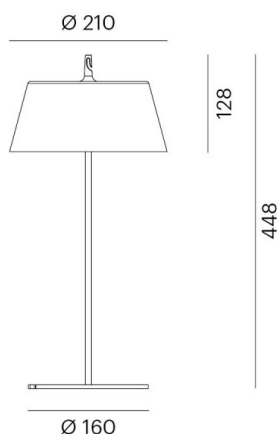

EEDEN M

135-9002966t

EEDEN M T TISCHLEUCHTE aus Aluminium, schwarz, ähnlich RAL 9005, weiß satiniert, Accessoire: Tischfuß, Lichtaustritt direkt, Akku, Dimmbarkeit: 3 Step Touch Dim, IP65, 11h Akkulaufzeit bei 100% Leuchtkraft

SKIZZE

TECHNISCHE DETAILS

Systemleistung [W]	3,5
Leuchtmittel	LED
Lichtstrom [lm]	140
Lichtfarbe [K]	3000K
CRI	>80
Designer	Serge Cornelissen
Betriebsgerät	Akku
Dimmbarkeit	3 Step Touch Dim
Lichtaustritt	direkt
Spannung [V]	220-240V 50/60Hz
Material	Aluminium
Länge [mm]	210
Höhe [mm]	448
Durchmesser [mm]	210
Schutzart [IP]	IP65
Schutzklasse	Schutzklasse III
Nettogewicht [kg]	1,53
Farbe Leuchte	schwarz
RAL	9005
Farbe Glas/Schirm	weiß satiniert
EAN-Nummer	9010506463842
Lebensdauer [h]	25 000
Energieeffizienzkl.	F

LICHTVERTEILUNGSKURVE

Die Werte sind Bemessungswerte. Leistung und Lichtstrom unterliegen initial einer Toleranz von +/- 10%. Toleranz der Farbtemperatur: +/- 150 K. Die Werte gelten wenn nicht anders angegeben für eine Umgebungstemperatur von 25°C.