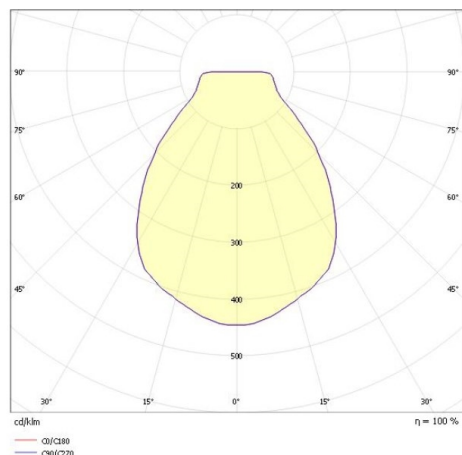

EEDEN M

135-9002966t

EEDEN M T TISCHLEUCHTE aus Aluminium, schwarz, ähnlich RAL 9005, weiß satiniert, Accessoire: Tischfuß, Lichtaustritt direkt, Akku, Dimmbarkeit: 3 Step Touch Dim, IP65, 11h Akkulaufzeit bei 100% Leuchtkraft

SKIZZE

TECHNISCHE DETAILS

Systemleistung [W]	3,5
Leuchtmittel	LED
Lichtstrom [lm]	140
Lichtfarbe [K]	3000K
CRI	>80
Designer	Serge Cornelissen
Betriebsgerät	Akku
Dimmbarkeit	3 Step Touch Dim
Lichtaustritt	direkt
Spannung [V]	220-240V 50/60Hz
Material	Aluminium
Länge [mm]	210
Höhe [mm]	448
Durchmesser [mm]	210
Schutzart [IP]	IP65
Schutzklasse	Schutzklasse III
Nettogewicht [kg]	1,53
Farbe Leuchte	schwarz
RAL	9005
Farbe Glas/Schirm	weiß satiniert
EAN-Nummer	9010506463842
Lebensdauer [h]	25 000
Energieeffizienzkl.	F

LICHTVERTEILUNGSKURVE

Die Werte sind Bemessungswerte. Leistung und Lichtstrom unterliegen initial einer Toleranz von +/- 10%. Toleranz der Farbtemperatur: +/- 150 K. Die Werte gelten wenn nicht anders angegeben für eine Umgebungstemperatur von 25°C.